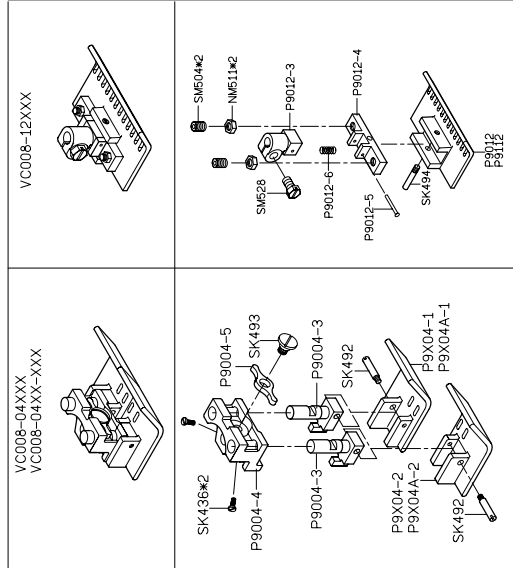

PARTS LIST FOR VJ GROUP