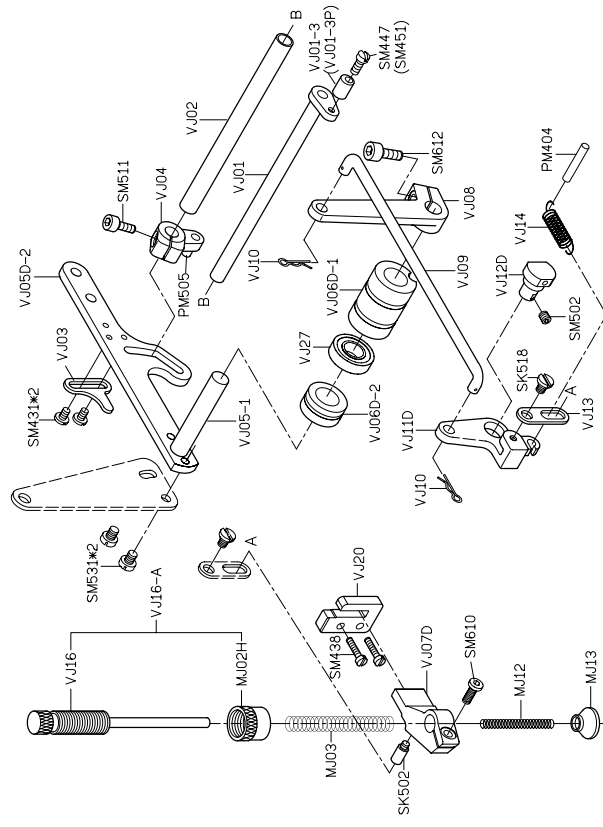

PARTS LIST FOR VJ GROUP