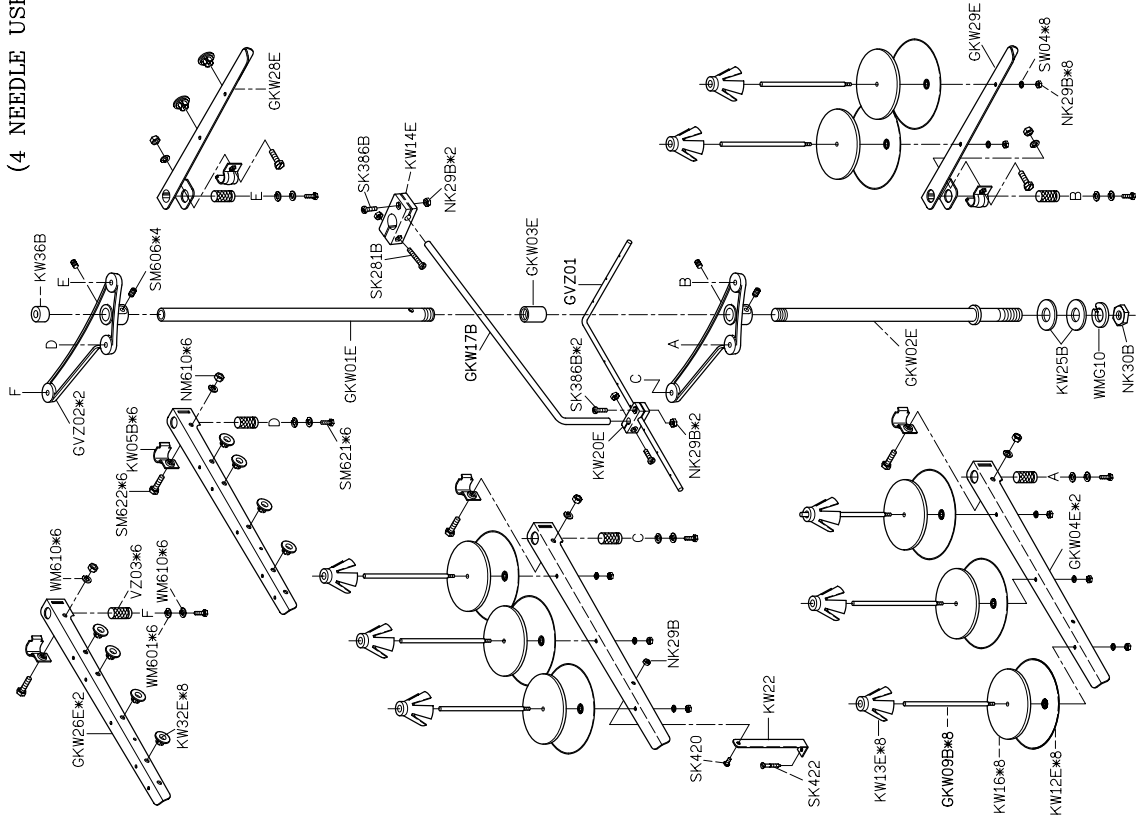

# PARTS LIST FOR VK GROUP

(FOR 4 NEEDLE)

(FOR 12 NEEDLE)

PARTS LIST FOR VN GROUP

PARTS LIST FOR VL GROUP

GM Y01 防塵罩	KY02-A 油罐	KY03 油壺	KY04 漏斗	KY07 開口板手
KY08 開口板手	KY09 開口板手	MY09 六角板手	MY08 六角板手	MY10 六角板手
MY11 六角板手	MY12 六角板手	KY11 六角板手	KY14 內六角螺絲起子	KY17 一字起子
KY16 一字起子	KY18 鑷子	KT14 濾油器	GK Y26F 工具袋	針*5
GK Y20D 腳踏板	KY21-1/ MY21 鉤子/鍊條	VY04 零件圖	VY09 輔助件零件圖	VY01/P 使用說明書
				四針十二針車使用說明書

(4 NEEDLE USE)