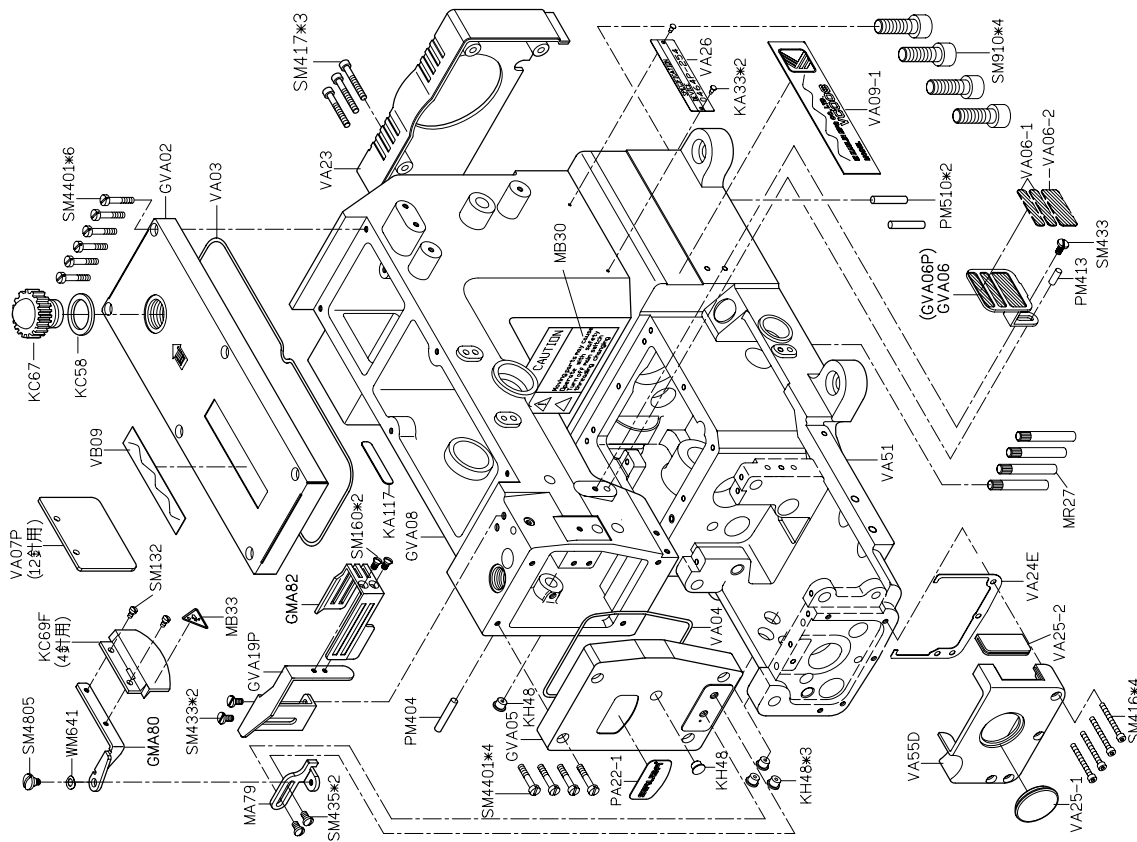

PARTS LIST FOR VA GROUP