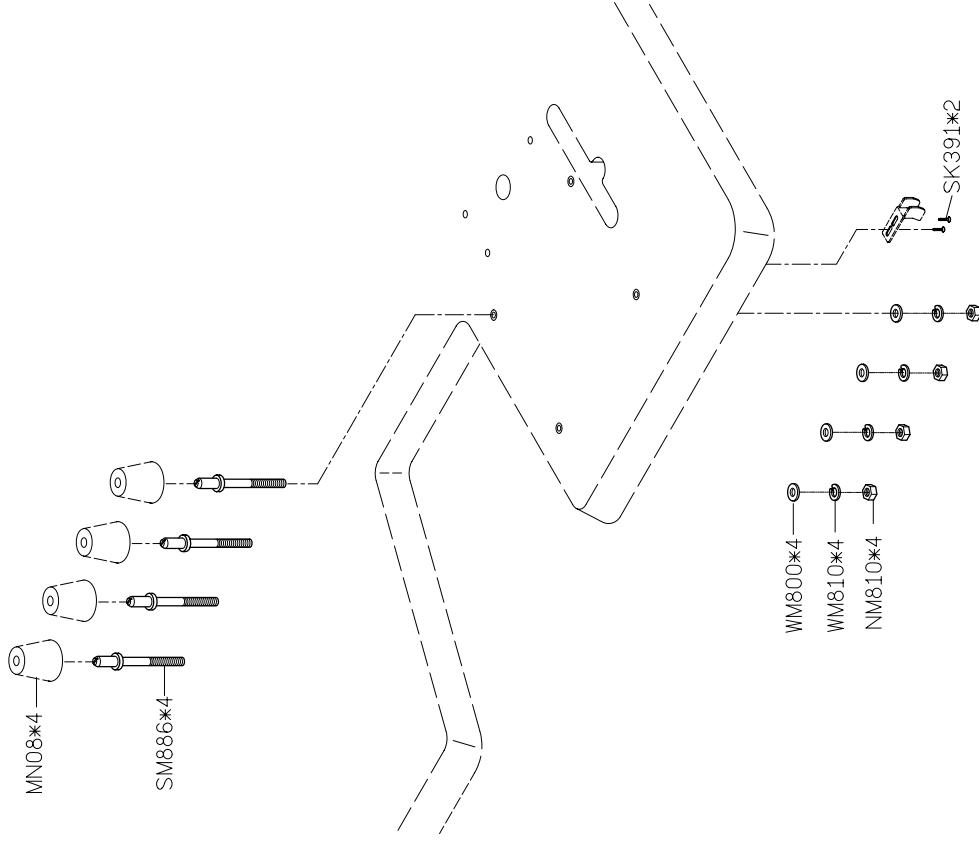

# PARTS LIST FOR VK GROUP

(FOR 4 NEEDLE)

(FOR 12 NEEDLE)

PARTS LIST FOR VN GROUP

PARTS LIST FOR VL GROUP

GM Y01 防塵罩	KY02-A 油罐	KY03 油壺	KY04 漏斗	KY07 開口板手
KY08 開口板手	KY09 開口板手	MY09 六角板手	MY08 六角板手	MY10 六角板手
MY11 六角板手	MY12 六角板手	KY11 六角板手	KY14 內六角螺絲起子	KY17 一字起子
KY16 一字起子	KY18 鑷子	KT14 濾油器	GK Y26F 工具袋	針*5
GK Y20D 腳踏板	KY21-1/ MY21 鉤子/鍊條	VY04 零件圖	VY09 輔助件零件圖	VY01/P 使用說明書
				四針十二針車使用說明書

(4 NEEDLE USE)