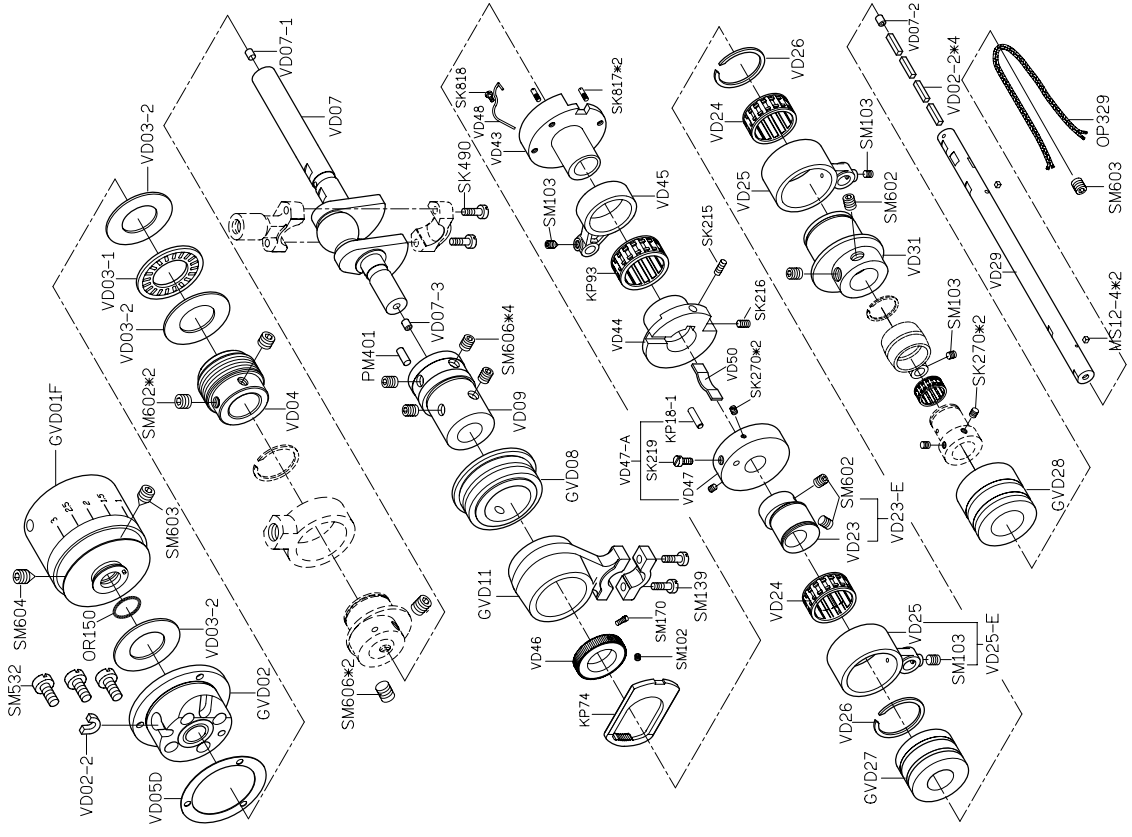

PARTS LIST FOR VD GROUP