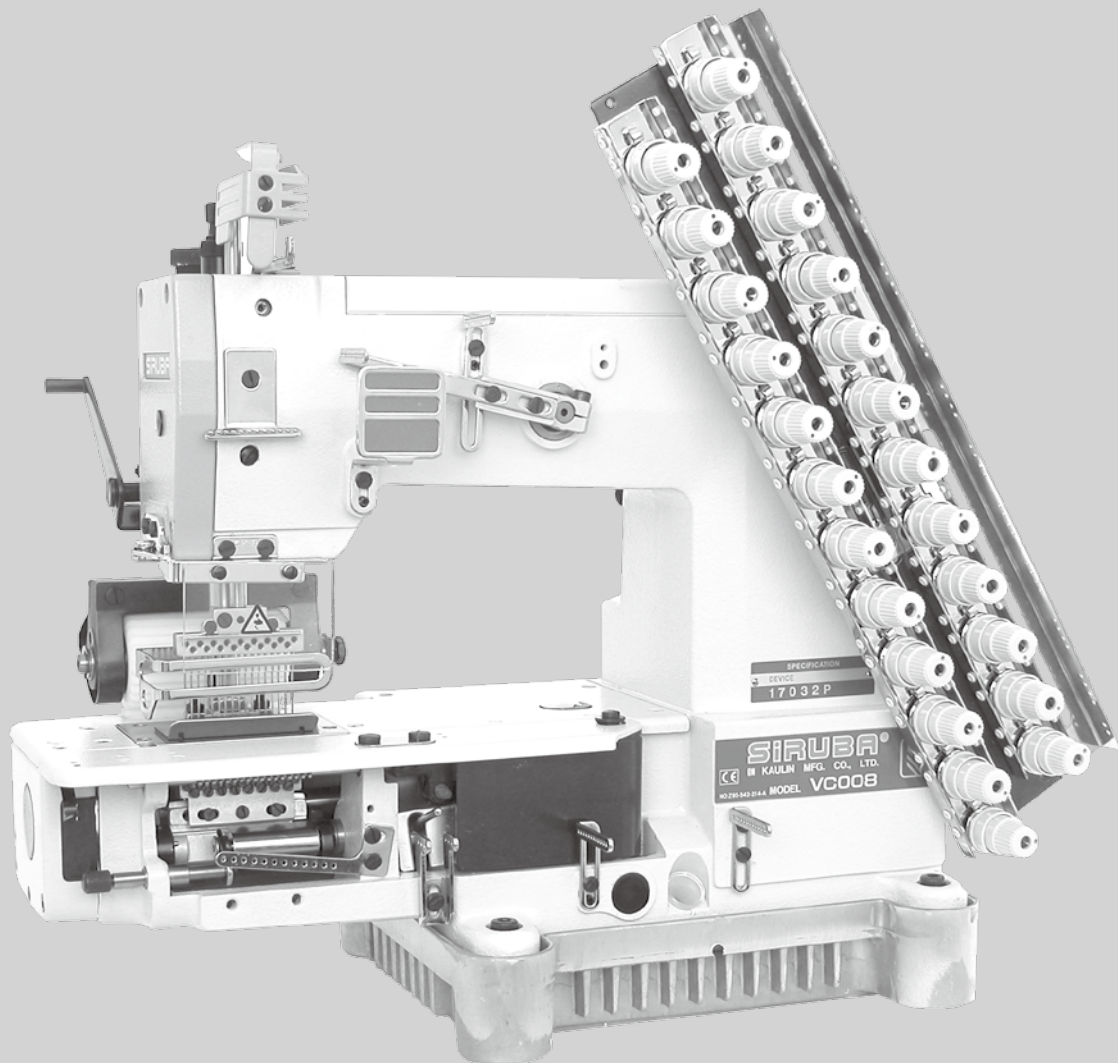

# SIRUBA®

銀箭牌工業用縫紉機

INDUSTRIAL SEWING MACHINE

## 零件圖 PARTS LIST

CE

高林股份有限公司  
KAULIN MFG. CO., LTD.

機 型 MODEL	規 格 SVB CLASS	種 類 NEEDLE GAUGE	針 座 NEEDLE HOLDER	針 板 NEEDLE PLATE	送 具 FEED DOG	押 具 PRESSER FOOT	撥 線 軸 RETAINER HOLDER	勾 針 LOOPER	護 針 片 NEEDLE GUARD	勾 針 座 LOOPER HOLDER	勾 針 座 台 LOOPER HOLDER BLOCK	針 號 NEEDLE
VC008-02/VMR	064P	1/4"										
	064P	3/4"	GM9004	E9004D	D9004	P9004	R9004	VE51	VE49	L9004	VE11Q	Uo113 #11~14
	085P	1"	GM9104	E9104D	D9104	P9104	R9104	VE51	VE49	L9104	VE11	Uo113 #11~14
	095P	1 1/8"	GM9204	E9204D	D9204	P9204	R9204	VE51	VE49	L9204	VE11Q	Uo113 #11~14
VC008-04	106P	1 1/4"	GM9304	E9304D	D9304	P9304	R9304	VE51	VE49	L9304	VE11Q	Uo113 #11~14
	127P	1 1/2"	GM9404	E9404D	D9404	P9404	R9404	VE51	VE49	L9404	VE11Q	Uo113 #11~14
	064P	3/4"	GM9004	E9004D	D9004	P9004	R9004	VE51	VE49	L9004	VE11Q	Uo113 #11~14
	085P	1"	GM9104	E9104D	D9104	P9104	R9104	VE51	VE49	L9104	VE11	Uo113 #11~14
VC008-04/VCE /RL/VAD	095P	1 1/8"	GM9204	E9204D	D9204	P9204	R9204	VE51	VE49	L9204	VE11Q	Uo113 #11~14
	106P	1 1/4"	GM9304	E9304D	D9304	P9304	R9304	VE51	VE49	L9304	VE11Q	Uo113 #11~14
	127P	1 1/2"	GM9404	E9404D	D9404	P9404	R9404	VE51	VE49	L9404	VE11Q	Uo113 #11~14