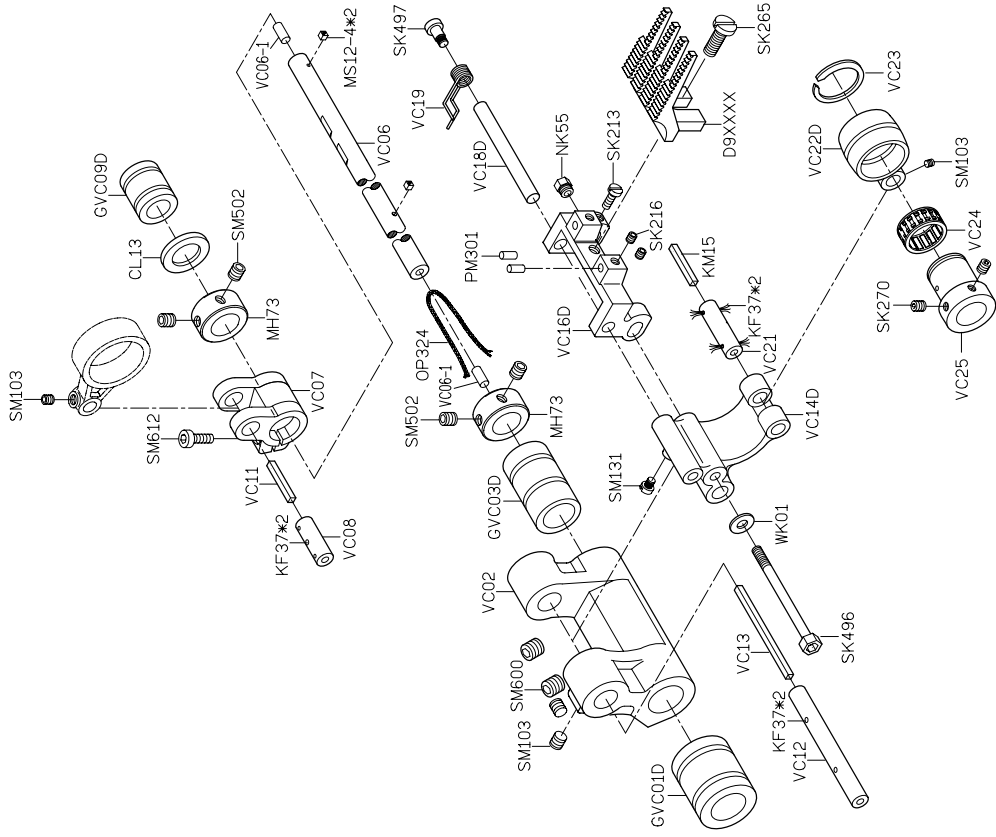

PARTS LIST FOR VC GROUP