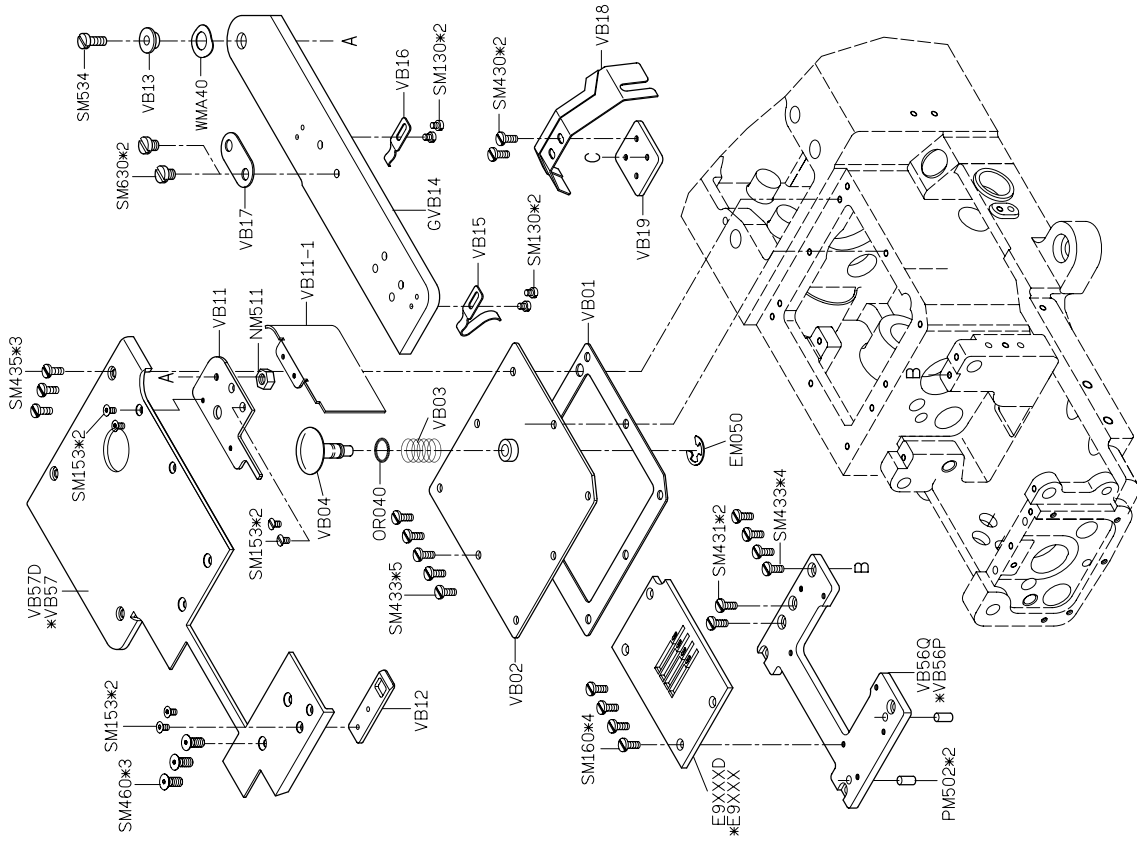

PARTS LIST FOR VB GROUP