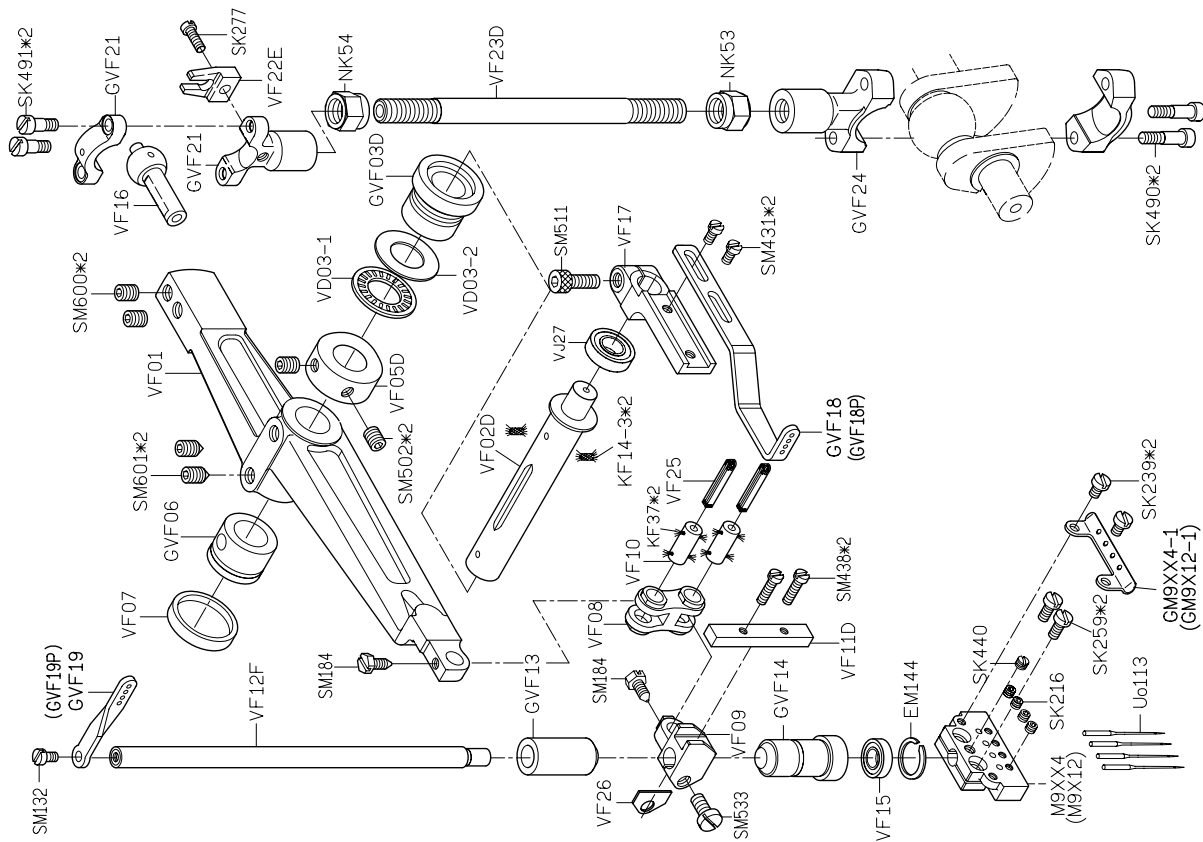

PARTS LIST FOR VF GROUP