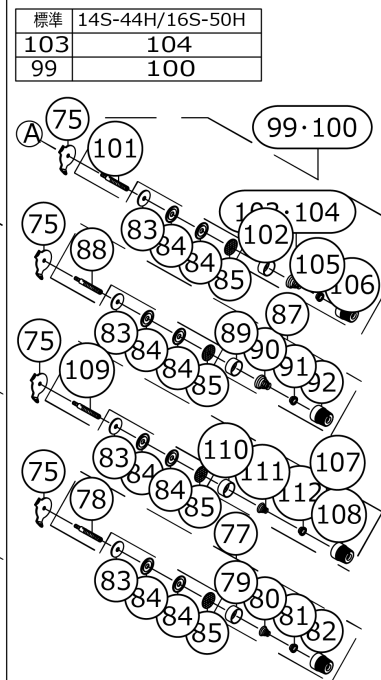

FOR(14S/16S)