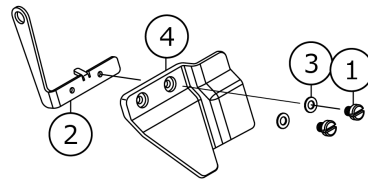

TAPE INSERTION COMPONENTS

No.	品番	品名	備考	子部品	消耗品	個数
1	70000908	M_SCREW				2.00
2	40159574	SAFETY PLATE BRACKET				1.00
3	40159576	WASHER				2.00
4	40159810	SAFETY PLATE				1.00
5	70000549	E_SCREW				1.00
6	40159817	PRESSER FOOT				1.00
7	40159815	TAPE GUIDE COMB.				1.00
8	70000908	M_SCREW		*		1.00
9	70000452	NUT		*		1.00
10	70000359	WASHER		*		1.00
11	40159576	WASHER		*		1.00
12	40159811	TAPE GUIDE		*		1.00
13	40159813	TAPE GUIDE		*		1.00
14	40159814	E_SCREW		*		1.00
15	40159812	TAPE GUIDE		*		1.00
16	70000098	TAPE HOLDER	OPTIONAL PARTS			1.00