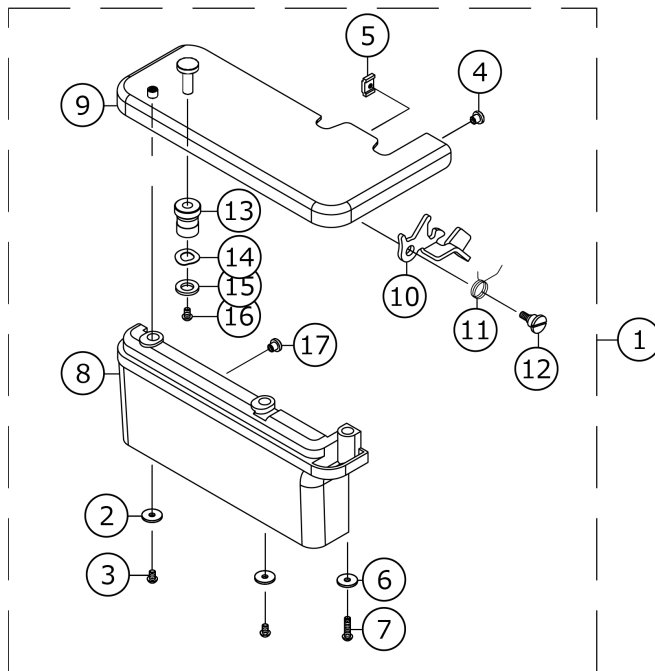

MISCELLANEOUS COVER COMPONENTS (2)

No.	品番	品名	備考	子部品	消耗品	個数
1	40159557	FABRIC PLATE COVER COMB.				1.00
2	70000368	WASHER		*		2.00
3	70000574	M_SCREW		*		2.00
4	70000490	RUBBER PLUG		*		1.00
5	70000334	FIXED SEAT		*		1.00
6	40159562	WASHER		*		1.00
7	40159563	M_SCREW		*		1.00
8	40159556	SIDE COVER		*		1.00
9	40159555	FABRIC PLATE COVER		*		1.00
10	40159564	LEVER		*		1.00
11	40159565	SPRING		*		1.00
12	70000528	E_SCREW		*		1.00
13	40159558	BUSHING		*		1.00
14	40159559	WASHER		*		1.00
15	40159560	WASHER		*		1.00
16	70000577	M_SCREW		*		1.00
17	40159561	RUBBER PLUG		*		1.00
18	40159552	M_SCREW				1.00
19	40159553	GUIDE PLATE				1.00
20	40159554	OILER COVER				1.00
21	70000516	E_SCREW				2.00
22	70000404	FIXED PLATE				1.00
23	70000518	E_SCREW				1.00
24	70000453	NUT				1.00
25	70000452	NUT		*		1.00
26	70000563	E_SCREW		*		1.00
27	70000494	SCREW				2.00
28	70000493	FABRIC GUIDE				1.00
29	70000515	E_SCREW				2.00
30	70000755	SPONGY CUSHION				1.00
31	40159551	LABEL_(GROUND_MARK)				1.00