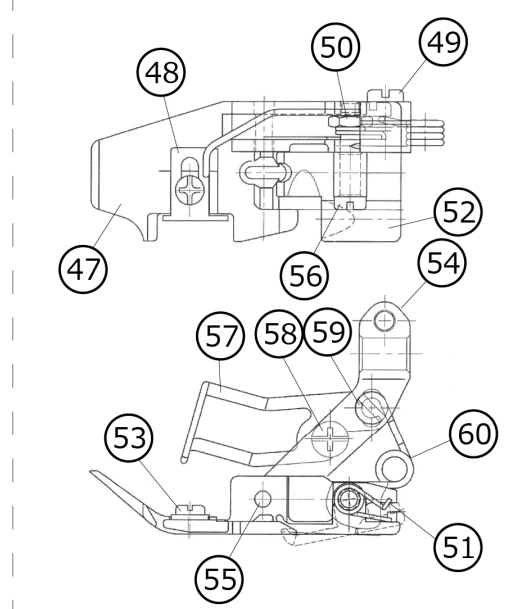

MO-6800S GAUGE TABLE PRESSER FOOT COMPONENTS (2)

1

16

31

46

No.	品番	品名	備考	子部品	消耗品	個数
1	40164020	PRESSER FOOT ASM.				
2	40164022	PRESSER FOOT				
3	40164023	STITCH TONGUE				
4	40164026	REAR PRESSER FOOT				
5	40164027	PRESSER FOOT HINGE				
6	40164041	FINGER GUARD				
7	70000500	E_SCREW				
8	70000496	E_SCREW				
9	70000558	E_SCREW				
10	70000505	E_SCREW				
11	70000538	E_SCREW				
12	70000500	E_SCREW				
13	40164028	PRESSER FOOT ARM SPRING				
14	40164053	PRESSER FOOT 514_30P				
15	40164025	SPRING				
16	40164021	PRESSER FOOT ASM.				
17	40164022	PRESSER FOOT				
18	40164024	STITCH TONGUE				
19	40164026	REAR PRESSER FOOT				
20	40164025	SPRING				
21	40164027	PRESSER FOOT HINGE				
22	40164041	FINGER GUARD				
23	70000500	E_SCREW				
24	70000496	E_SCREW				
25	70000558	E_SCREW				
26	70000505	E_SCREW				
27	70000538	E_SCREW				
28	70000500	E_SCREW				
29	40164028	PRESSER FOOT ARM SPRING				
30	40164053	PRESSER FOOT 514_30P				
31	40159850	PRESSER FOOT ASM.				
32	40159598	PRESSER FOOT				
33	70000480	THREAD GUIDE PLATE				
34	70000505	E_SCREW				
35	40159567	NUT				
36	70000609	SPRING				
37	40159599	REAR PRESSER FOOT				
38	70000496	E_SCREW				
39	40159609	PRESSER FOOT HINGE				
40	70000537	E_SCREW				
41	70000499	E_SCREW				
42	70000735	NEEDLE GUARD				
43	70000538	E_SCREW				
44	70000500	E_SCREW				
45	40159569	SPRING				
46	40159849	PRESSER FOOT ASM.				
47	40159597	PRESSER FOOT				
48	70000480	THREAD GUIDE PLATE				
49	70000505	E_SCREW				
50	40159567	NUT				