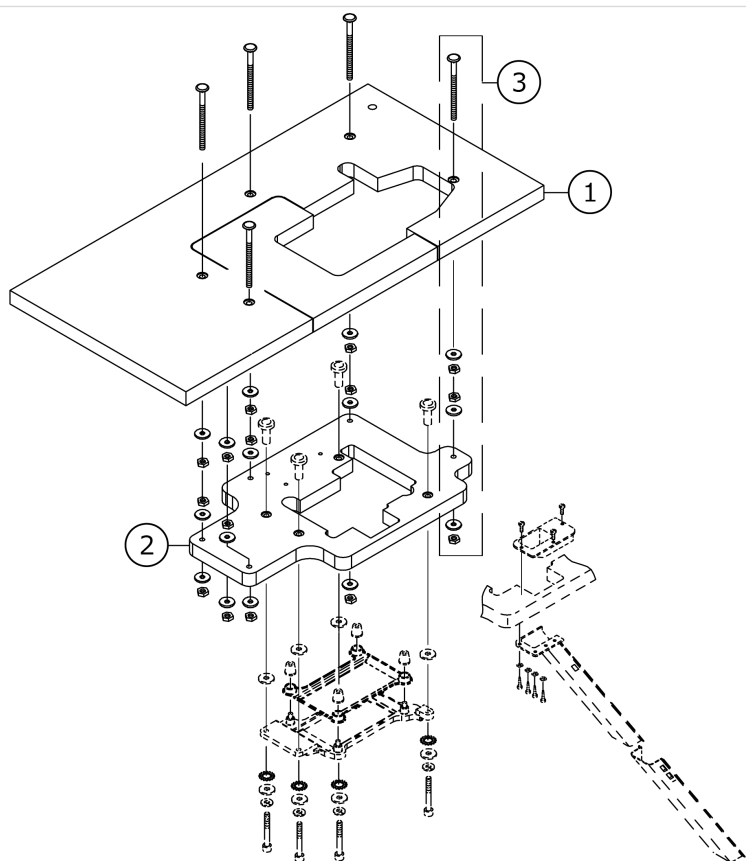

FULLY-SUNKEN TYPE TABLE COMPONENTS

No.	品番	品名	備考	子部品	消耗品	個数
1	70000444	TABLE				1.00
2	70000706	FIXED TABLE				1.00
3	70000884	BOLT ASM.	FIVE PARTS ENCLOSED WITH THE DOTTED LINEARE ENCLOSED			1.00