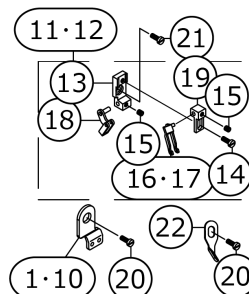

FOR(16S/43S)