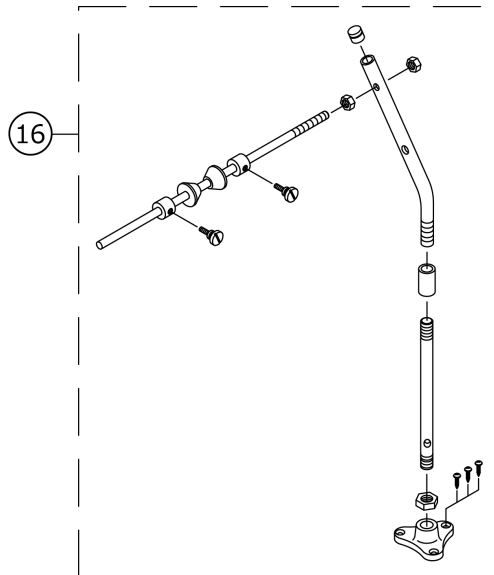

TAPE INSERTION COMPONENTS

No.	品番	品名	備考	子部品	消耗品	個数
1	70000908	M_SCREW				2.00
2	40159574	SAFETY PLATE BRACKET				1.00
3	40159576	WASHER				2.00
4	40159810	SAFETY PLATE				1.00
5	70000549	E_SCREW				1.00
6	40159817	PRESSER FOOT				1.00
7	40159815	TAPE GUIDE COMB.				1.00
8	70000908	M_SCREW		*		1.00
9	70000452	NUT		*		1.00
10	70000359	WASHER		*		1.00
11	40159576	WASHER		*		1.00
12	40159811	TAPE GUIDE		*		1.00
13	40159813	TAPE GUIDE		*		1.00
14	40159814	E_SCREW		*		1.00
15	40159812	TAPE GUIDE		*		1.00
16	70000098	TAPE HOLDER	OPTIONAL PARTS			1.00