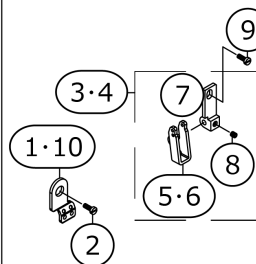

THREAD TENSION COMPONENTS

MODEL	04S	14S	16S	43S	14S-30P
PARTS NO	10	1	10	1	113
	5	6	16	17	
	54	53	55	56	
	51	51	52	52	
	63	63	64	64	
	44	44	45	45	
	38	37	114	39	
	8	8	15	15	
	2	2	20	20	
	9	9	21	21	
			14	14	
	35	35	36	36	
	3	4	11	12	
	47	47	48	48	

FOR(04S/14S)