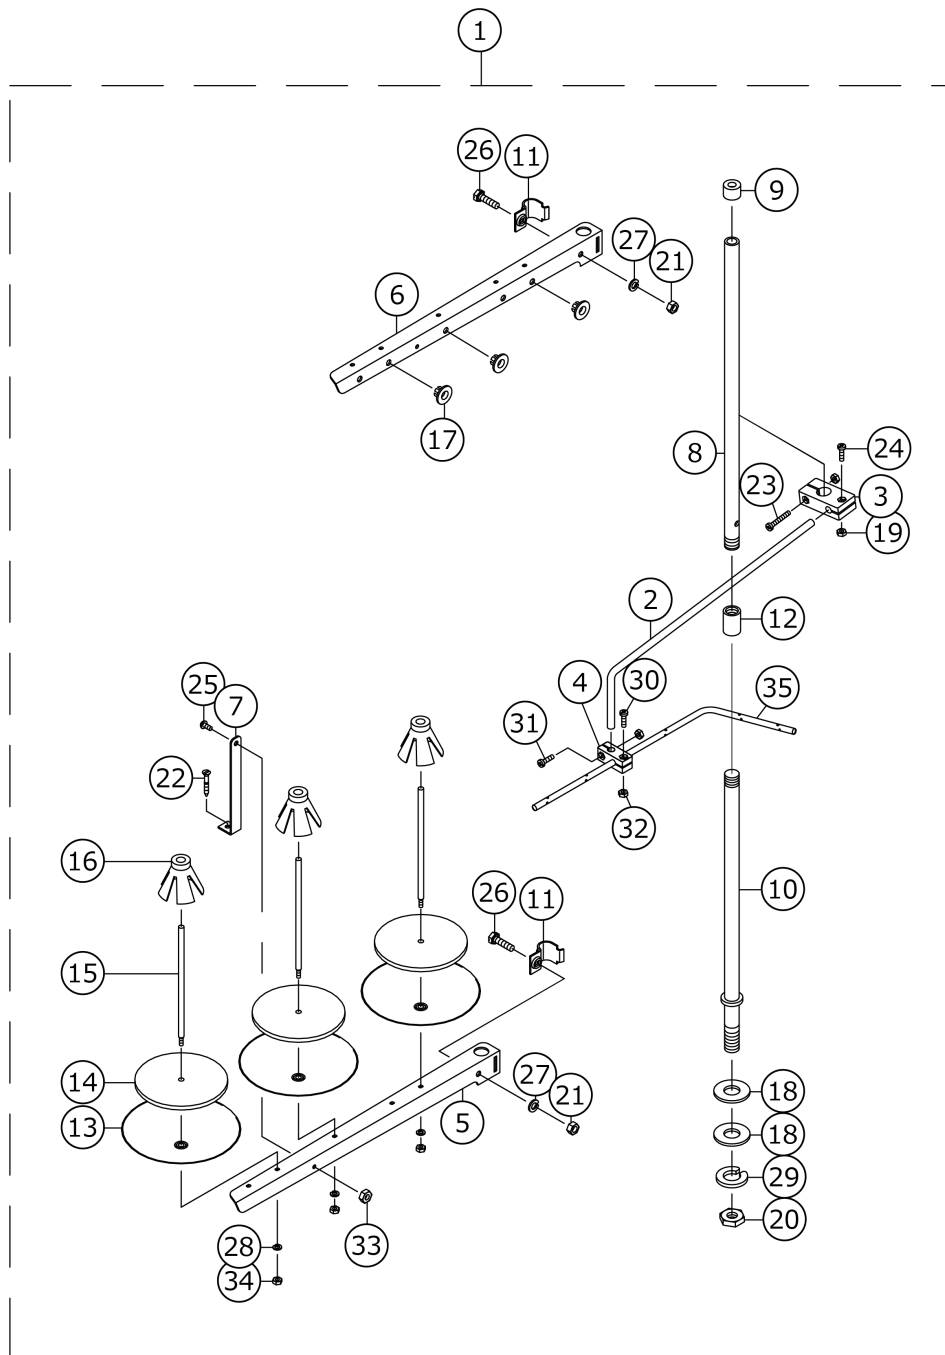

THREAD STAND COMPONENTS (FOR MO-6804S)

No.	品番	品名	備考	子部品	消耗品	個数
1	40179483	THREAD STAND COMB.				1.00
2	70000179	THREAD GUIDE BAR		*		1.00
3	70000180	FIXED SEAT		*		1.00
4	70000181	FIXED SEAT		*		1.00
5	70000182	THREAD GUIDE BAR		*		1.00
6	70000183	THREAD GUIDE BAR		*		1.00
7	70000186	SUPPORTER		*		1.00
8	70000188	THREAD STAND ROD		*		1.00
9	70000189	THREAD STAND COVER		*		1.00
10	70000190	THREAD STAND ROD		*		1.00
11	70000191	FIXED PLATE		*		2.00
12	70000192	CONNECTING LOOP		*		1.00
13	70000215	COILING SEAT		*		3.00
14	70000216	SPONGY CUSHION		*		3.00
15	70000217	CONNECTING LOOP		*		3.00
16	70000218	THREAD STEADY BALL SEAT		*		3.00
17	70000219	PLUG		*		3.00
18	70000354	WASHER		*		2.00
19	70000454	NUT		*		2.00
20	70000455	NUT		*		1.00
21	70000456	NUT		*		2.00
22	70000547	E_SCREW		*		1.00
23	70000579	M_SCREW		*		1.00
24	70000580	M_SCREW		*		1.00
25	70000581	M_SCREW		*		1.00
26	70000589	M_SCREW		*		2.00
27	70000611	WASHER		*		2.00
28	70000615	WASHER		*		3.00
29	70000618	WASHER		*		1.00
30	70000580	M_SCREW		*		1.00
31	70000580	M_SCREW		*		1.00
32	70000454	NUT		*		2.00
33	70000454	NUT		*		1.00
34	70000454	NUT		*		3.00
35	70000178	THREAD GUIDE PLATE		*		1.00