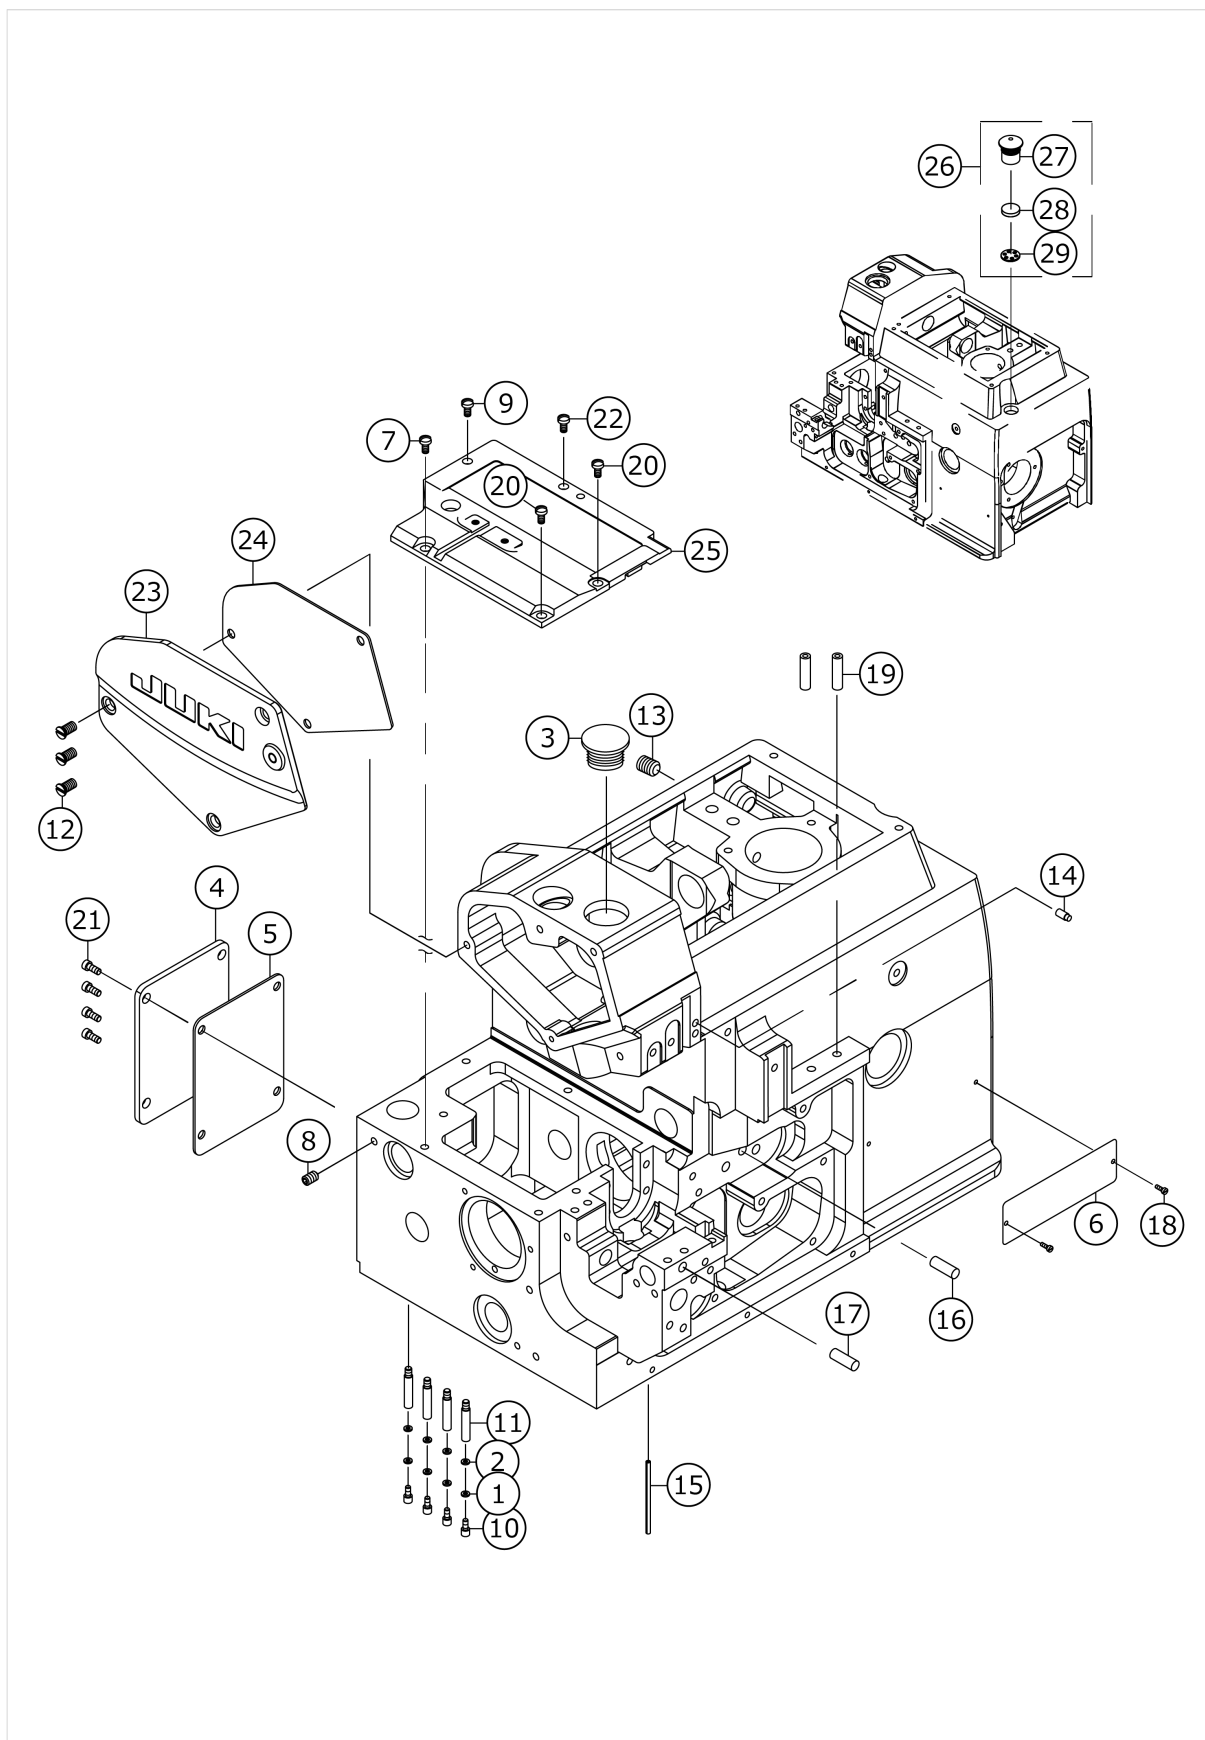

MO-6800S

MISCELLANEOUS COVER COMPONENTS (1)

No.	品番	品名	備考	子部品	消耗品	個数
1	70000363	WASHER				4.00
2	70000365	WASHER				4.00
3	40159534	RUBBER PLUG				1.00
4	40172525	COVER				1.00
5	70000443	METAL FOAM GASKET				1.00
6	*****	NAME PLATE				1.00
7	70000515	E_SCREW				1.00
8	70000522	E_SCREW				1.00
9	70000529	E_SCREW				1.00
10	70000543	E_SCREW				4.00
11	70000544	E_SCREW				4.00
12	70000550	E_SCREW				3.00
13	70000586	M_SCREW				1.00
14	70000659	PIN				1.00
15	70000670	PIN				1.00
16	70000671	PIN				1.00
17	70000672	PIN				1.00
18	70000753	RIVET				2.00
19	70000754	DUCT				2.00
20	70000515	E_SCREW				2.00
21	70000515	E_SCREW				4.00
22	70000529	E_SCREW				1.00
23	40159531	SIDE COVER				1.00
24	40159532	METAL FOAM GASKET				1.00
25	40159533	COVER				1.00
26	40159537	RUBBER PLUG COMB.				1.00
27	40159538	RUBBER PLUG		*		1.00
28	40159539	FELT		*		1.00
29	40159540	RUBBER PLUG COVER		*		1.00

MISCELLANEOUS COVER COMPONENTS (2)

No.	品番	品名	備考	子部品	消耗品	個数
1	40159557	FABRIC PLATE COVER COMB.				1.00
2	70000368	WASHER		*		2.00
3	70000574	M_SCREW		*		2.00
4	70000490	RUBBER PLUG		*		1.00
5	70000334	FIXED SEAT		*		1.00
6	40159562	WASHER		*		1.00
7	40159563	M_SCREW		*		1.00
8	40159556	SIDE COVER		*		1.00
9	40159555	FABRIC PLATE COVER		*		1.00
10	40159564	LEVER		*		1.00
11	40159565	SPRING		*		1.00
12	70000528	E_SCREW		*		1.00
13	40159558	BUSHING		*		1.00
14	40159559	WASHER		*		1.00
15	40159560	WASHER		*		1.00
16	70000577	M_SCREW		*		1.00
17	40159561	RUBBER PLUG		*		1.00
18	40159552	M_SCREW				1.00
19	40159553	GUIDE PLATE				1.00
20	40159554	OILER COVER				1.00
21	70000516	E_SCREW				2.00
22	70000404	FIXED PLATE				1.00
23	70000518	E_SCREW				1.00
24	70000453	NUT				1.00
25	70000452	NUT		*		1.00
26	70000563	E_SCREW		*		1.00
27	70000494	SCREW				2.00
28	70000493	FABRIC GUIDE				1.00
29	70000515	E_SCREW				2.00
30	70000755	SPONGY CUSHION				1.00
31	40159551	LABEL_(GROUND_MARK)				1.00