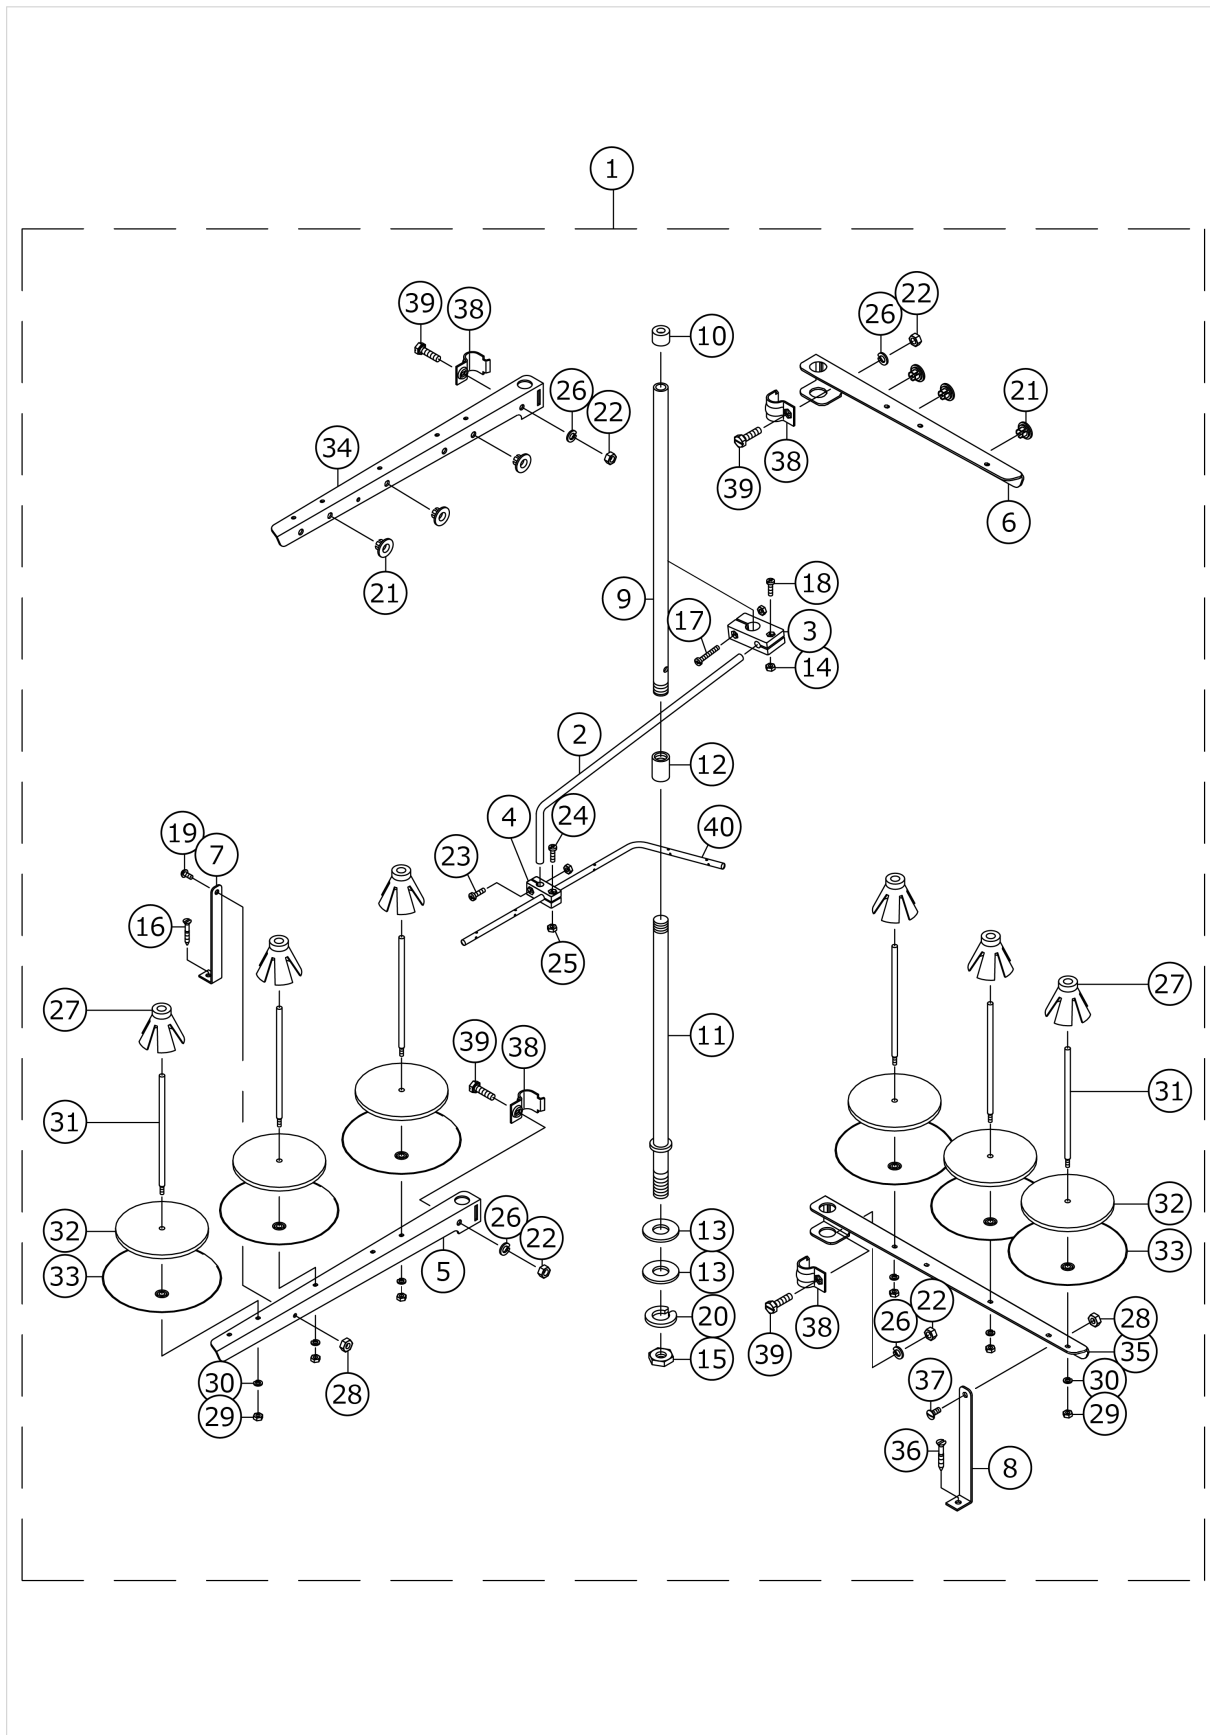

THREAD STAND COMPONENTS (FOR MO-6843S)

No.	品番	品名	備考	子部品	消耗品	個数
1	40179486	THREAD STAND COMB.				1.00
2	70000179	THREAD GUIDE BAR		*		1.00
3	70000180	FIXED SEAT		*		1.00
4	70000181	FIXED SEAT		*		1.00
5	70000182	THREAD GUIDE BAR		*		1.00
6	70000183	THREAD GUIDE BAR		*		1.00
7	70000186	SUPPORTER		*		1.00
8	70000187	SUPPORTER		*		1.00
9	70000188	THREAD STAND ROD		*		1.00
10	70000189	THREAD STAND COVER		*		1.00
11	70000190	THREAD STAND ROD		*		1.00
12	70000192	CONNECTING LOOP		*		1.00
13	70000354	WASHER		*		2.00
14	70000454	NUT		*		2.00
15	70000455	NUT		*		1.00
16	70000547	E_SCREW		*		1.00
17	70000579	M_SCREW		*		1.00
18	70000580	M_SCREW		*		1.00
19	70000581	M_SCREW		*		1.00
20	70000618	WASHER		*		1.00
21	70000219	PLUG		*		6.00
22	70000456	NUT		*		4.00
23	70000580	M_SCREW		*		1.00
24	70000580	M_SCREW		*		1.00
25	70000454	NUT		*		2.00
26	70000611	WASHER		*		4.00
27	70000218	THREAD STEADY BALL SEAT		*		6.00
28	70000454	NUT		*		2.00
29	70000454	NUT		*		6.00
30	70000615	WASHER		*		6.00
31	70000217	CONNECTING LOOP		*		6.00
32	70000216	SPONGY CUSHION		*		6.00
33	70000215	COILING SEAT		*		6.00
34	70000183	THREAD GUIDE BAR		*		1.00
35	70000182	THREAD GUIDE BAR		*		1.00
36	70000547	E_SCREW		*		1.00
37	70000581	M_SCREW		*		1.00
38	70000191	FIXED PLATE		*		4.00
39	70000589	M_SCREW		*		4.00
40	70000177	THREAD GUIDE BAR		*		1.00