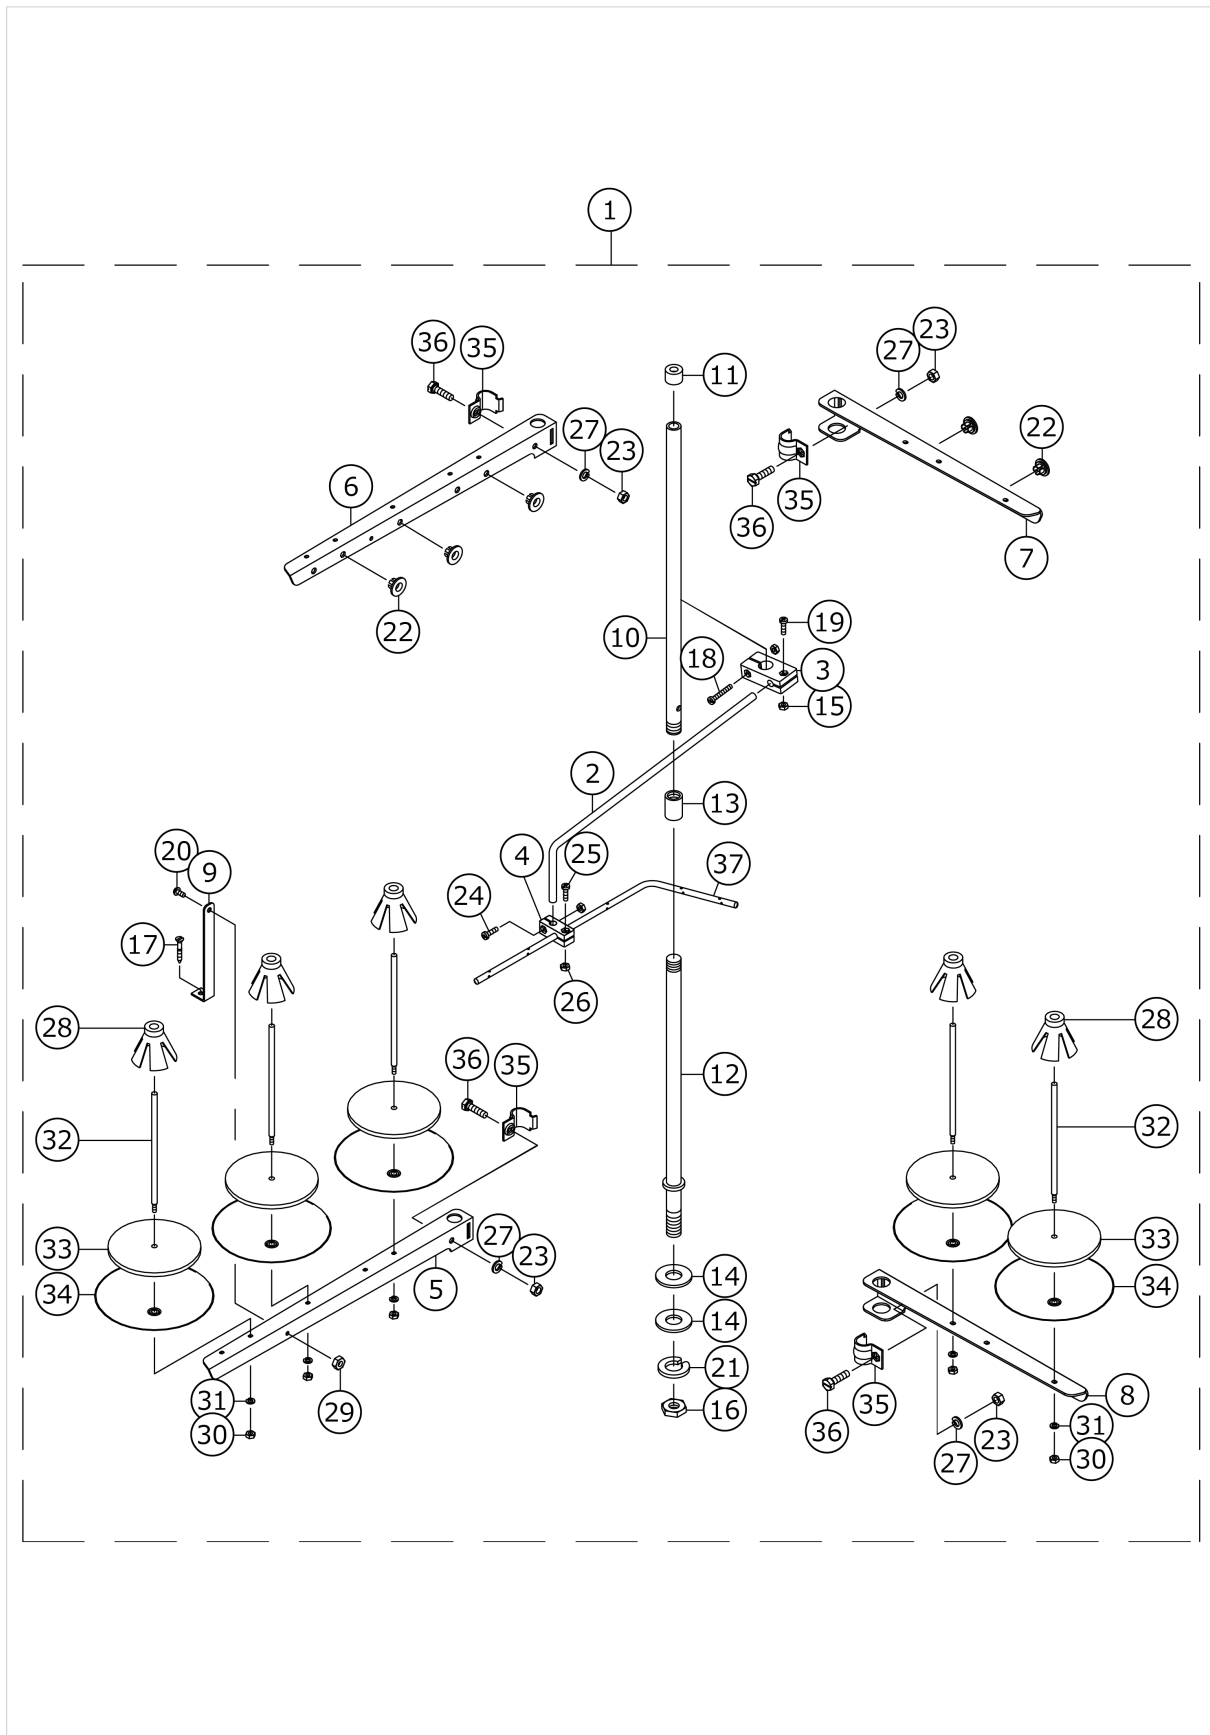

THREAD STAND COMPONENTS (FOR MO-6816S)

No.	品番	品名	備考	子部品	消耗品	個数
1	40179485	THREAD STAND COMB.				1.00
2	70000179	THREAD GUIDE BAR		*		1.00
3	70000180	FIXED SEAT		*		1.00
4	70000181	FIXED SEAT		*		1.00
5	70000182	THREAD GUIDE BAR		*		1.00
6	70000183	THREAD GUIDE BAR		*		1.00
7	70000184	THREAD GUIDE BAR		*		1.00
8	70000185	THREAD GUIDE BAR		*		1.00
9	70000186	SUPPORTER		*		1.00
10	70000188	THREAD STAND ROD		*		1.00
11	70000189	THREAD STAND COVER		*		1.00
12	70000190	THREAD STAND ROD		*		1.00
13	70000192	CONNECTING LOOP		*		1.00
14	70000354	WASHER		*		2.00
15	70000454	NUT		*		2.00
16	70000455	NUT		*		1.00
17	70000547	E_SCREW		*		1.00
18	70000579	M_SCREW		*		1.00
19	70000580	M_SCREW		*		1.00
20	70000581	M_SCREW		*		1.00
21	70000618	WASHER		*		1.00
22	70000219	PLUG		*		5.00
23	70000456	NUT		*		4.00
24	70000580	M_SCREW		*		1.00
25	70000580	M_SCREW		*		1.00
26	70000454	NUT		*		2.00
27	70000611	WASHER		*		4.00
28	70000218	THREAD STEADY BALL SEAT		*		5.00
29	70000454	NUT		*		1.00
30	70000454	NUT		*		5.00
31	70000615	WASHER		*		5.00
32	70000217	CONNECTING LOOP		*		5.00
33	70000216	SPONGY CUSHION		*		5.00
34	70000215	COILING SEAT		*		5.00
35	70000191	FIXED PLATE		*		4.00
36	70000589	M_SCREW		*		4.00
37	70000177	THREAD GUIDE BAR		*		1.00