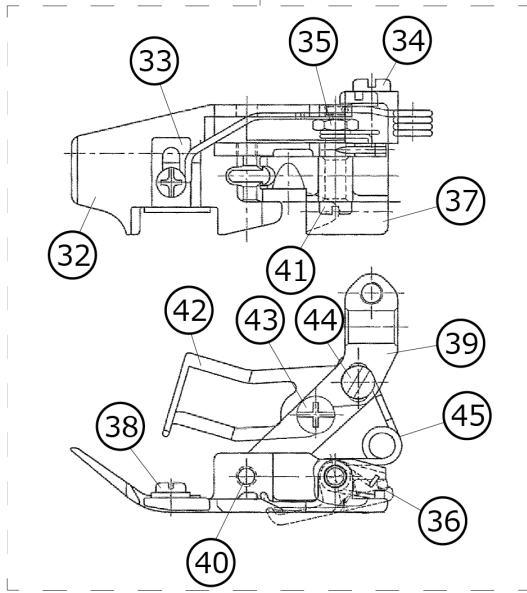

MO-6800S GAUGE TABLE PRESSER FOOT COMPONENTS (2)

1

16

31

46

No.	品番	品名	備考	子部品	消耗品	個数
1	40164020	PRESSER FOOT ASM.				
2	40164022	PRESSER FOOT				
3	40164023	STITCH TONGUE				
4	40164026	REAR PRESSER FOOT				
5	40164027	PRESSER FOOT HINGE				
6	40164041	FINGER GUARD				
7	70000500	E_SCREW				
8	70000496	E_SCREW				
9	70000558	E_SCREW				
10	70000505	E_SCREW				
11	70000538	E_SCREW				
12	70000500	E_SCREW				
13	40164028	PRESSER FOOT ARM SPRING				
14	40164053	PRESSER FOOT 514_30P				
15	40164025	SPRING				
16	40164021	PRESSER FOOT ASM.				
17	40164022	PRESSER FOOT				
18	40164024	STITCH TONGUE				
19	40164026	REAR PRESSER FOOT				
20	40164025	SPRING				
21	40164027	PRESSER FOOT HINGE				
22	40164041	FINGER GUARD				
23	70000500	E_SCREW				
24	70000496	E_SCREW				
25	70000558	E_SCREW				
26	70000505	E_SCREW				
27	70000538	E_SCREW				
28	70000500	E_SCREW				
29	40164028	PRESSER FOOT ARM SPRING				
30	40164053	PRESSER FOOT 514_30P				
31	40159850	PRESSER FOOT ASM.				
32	40159598	PRESSER FOOT				
33	70000480	THREAD GUIDE PLATE				
34	70000505	E_SCREW				
35	40159567	NUT				
36	70000609	SPRING				
37	40159599	REAR PRESSER FOOT				
38	70000496	E_SCREW				
39	40159609	PRESSER FOOT HINGE				
40	70000537	E_SCREW				
41	70000499	E_SCREW				
42	70000735	NEEDLE GUARD				
43	70000538	E_SCREW				
44	70000500	E_SCREW				
45	40159569	SPRING				
46	40159849	PRESSER FOOT ASM.				
47	40159597	PRESSER FOOT				
48	70000480	THREAD GUIDE PLATE				
49	70000505	E_SCREW				
50	40159567	NUT				