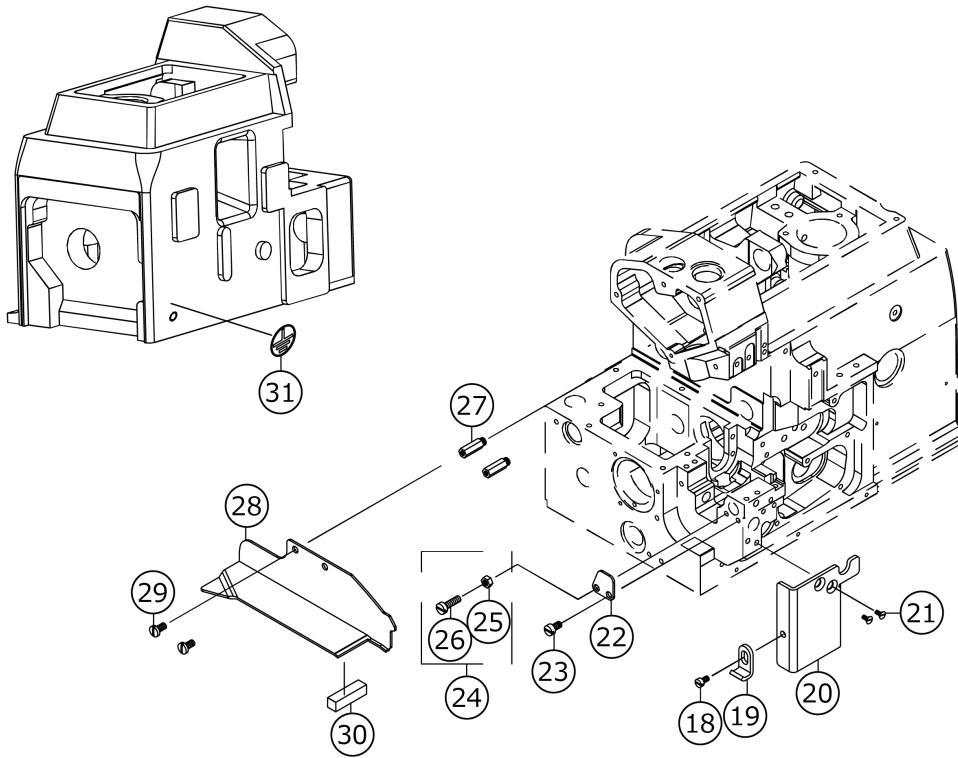

MISCELLANEOUS COVER COMPONENTS (2)

No.	品番	品名	備考	子部品	消耗品	個数
1	40159557	FABRIC PLATE COVER COMB.				1.00
2	70000368	WASHER		*		2.00
3	70000574	M_SCREW		*		2.00
4	70000490	RUBBER PLUG		*		1.00
5	70000334	FIXED SEAT		*		1.00
6	40159562	WASHER		*		1.00
7	40159563	M_SCREW		*		1.00
8	40159556	SIDE COVER		*		1.00
9	40159555	FABRIC PLATE COVER		*		1.00
10	40159564	LEVER		*		1.00
11	40159565	SPRING		*		1.00
12	70000528	E_SCREW		*		1.00
13	40159558	BUSHING		*		1.00
14	40159559	WASHER		*		1.00
15	40159560	WASHER		*		1.00
16	70000577	M_SCREW		*		1.00
17	40159561	RUBBER PLUG		*		1.00
18	40159552	M_SCREW				1.00
19	40159553	GUIDE PLATE				1.00
20	40159554	OILER COVER				1.00
21	70000516	E_SCREW				2.00
22	70000404	FIXED PLATE				1.00
23	70000518	E_SCREW				1.00
24	70000453	NUT				1.00
25	70000452	NUT		*		1.00
26	70000563	E_SCREW		*		1.00
27	70000494	SCREW				2.00
28	70000493	FABRIC GUIDE				1.00
29	70000515	E_SCREW				2.00
30	70000755	SPONGY CUSHION				1.00
31	40159551	LABEL_(GROUND_MARK)				1.00