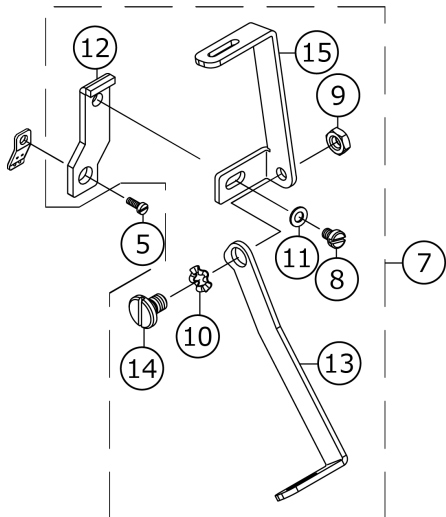

TAPE INSERTION COMPONENTS

No.	品番	品名	備考	子部品	消耗品	個数
1	70000908	M_SCREW				2.00
2	40159574	SAFETY PLATE BRACKET				1.00
3	40159576	WASHER				2.00
4	40159810	SAFETY PLATE				1.00
5	70000549	E_SCREW				1.00
6	40159817	PRESSER FOOT				1.00
7	40159815	TAPE GUIDE COMB.				1.00
8	70000908	M_SCREW		*		1.00
9	70000452	NUT		*		1.00
10	70000359	WASHER		*		1.00
11	40159576	WASHER		*		1.00
12	40159811	TAPE GUIDE		*		1.00
13	40159813	TAPE GUIDE		*		1.00
14	40159814	E_SCREW		*		1.00
15	40159812	TAPE GUIDE		*		1.00
16	70000098	TAPE HOLDER	OPTIONAL PARTS			1.00