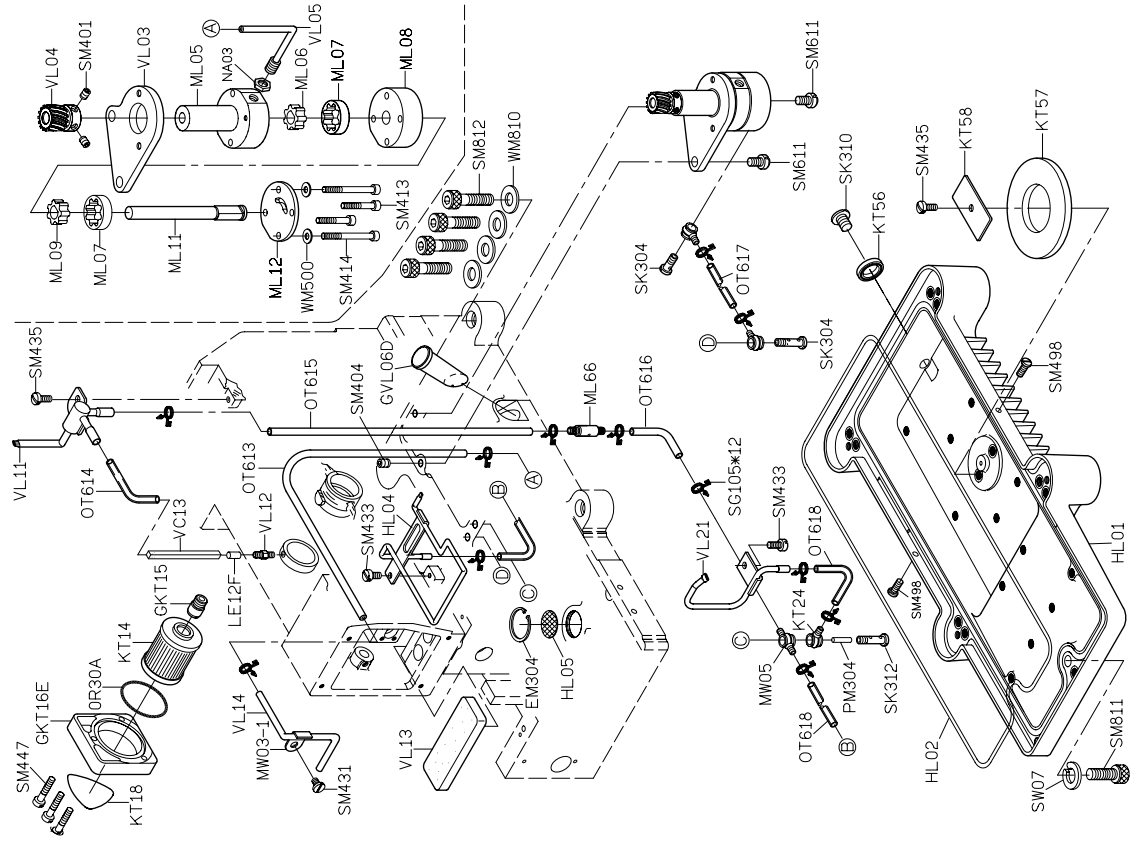

SIRUBA®

銀爺牌工業用縫紉機

INDUSTRIAL SEWING MACHINE

HF008

零件圖 PARTS LIST

CE

高林股份有限公司
KAULIN MFG. CO., LTD.

機 型 MODEL	規格 SVB CLASS	種 類 NEEDLE GAUGE	 針 座 NEEDLE HOLDER	 針 板 NEEDLE PLATE	 送 具 FEED DOG	 押 具 PRESSER FOOT	 針 棒 NEEDLE BAR	 針 頂 NEEDLE GUARD	勾 針 LOOPER		 勾 針 座 LOOPER HOLDER	針 號 NEEDLE
									HE21Q	HE22Q		
HF008-02/HHD	064	1/4"	M8003	E8003	D8003	P8023	VF12P	HC15Q	HE21Q	HE22Q	HE07C	UY128GAS 14~16
HF008-03/HHD	064	1/4"	M8003	E8003	D8003	P8023	VF12P	HC15Q	HE21Q	HE22R HE22Q	HE07C	TV*5 14~16
HF008-03/HTF	064	1/4"	M8003	E8003	D8003	P8003	VF12P	HC15Q	HE21Q	HE22R HE22Q	HE07C	TV*5 18~21
HF008-0464	254	1/4"-1"-1/4"	M8104	E8104	D8104	P8104	VF12F	HC15	HE21*2	HE22*2	HE07D	TV*5 18~21
HF008-0464/HPR	254	1/4"-1"-1/4"	M8104	E8104	D8104	P8104	VF12F	HC15	HE21*2	HE22*2	HE07D	TV*5 18~21
HF008-0464/HAC	254	1/4"-1"-1/4"	M8104	E8104	D8104	P8104	VF12F	HC15	HE21*2	HE22*2	HE07D	TV*5 18~21
HF008-02/FBQ	056	7/32"	M5356	E4001 E1836Q	D1836Q H1836Q	P4000-A P4002-A	VF12P	FBQ89	ME28	無	FBQ75	UY128GAS 90/14
HF008-02/FBQ	064	1/4"	M5364	E4001 E1837Q	D1836Q H1836Q	P4001-A P4002-A	VF12P	FBQ89	ME28	無	FBQ75	UY128GAS 90/14
HF008-02/FBQ/TC	056	7/32"	M5356	E4001 E1836Q	D1836Q H1836Q	P4000-A P4002-A	VF12P	FBQ89	ME28	無	FBQ75	UY128GAS 90/14
HF008-02/FBQ/TC	064	1/4"	M5364	E4001 E1837Q	D1836Q H1836Q	P4001-A P4002-A	VF12P	FBQ89	ME28	無	FBQ75	UY128GAS 90/14

規格件表 CONVERSION CHART

(FOR 2.3 NEEDLE USE)

PARTS LIST FOR HB GROUP

(FOR 4 NEEDLE USE)

PARTS LIST FOR HB GROUP

PARTS LIST FOR HC GROUP

PARTS LIST FOR HD GROUP

PARTS LIST FOR HD GROUP

PARTS LIST FOR HE GROUP

PARTS LIST FOR HE GROUP

PARTS LIST FOR HF GROUP

PARTS LIST FOR HJ GROUP

PARTS LIST FOR HK GROUP

	<p>HF008-04XXX HF008-04XX-XXX</p>
	<p>HF008-03XXX-XXX</p>
	<p>HF008-03XXX-XXX</p>
	<p>HF008-03XXX-XXX</p>

PARTS LIST FOR HK GROUP

PARTS LIST FOR HL GROUP

GMV01
防護罩

KY02-A
油罐

KY03
油壺

KY04
漏斗

KY07
開口扳手

KY08
六角扳手