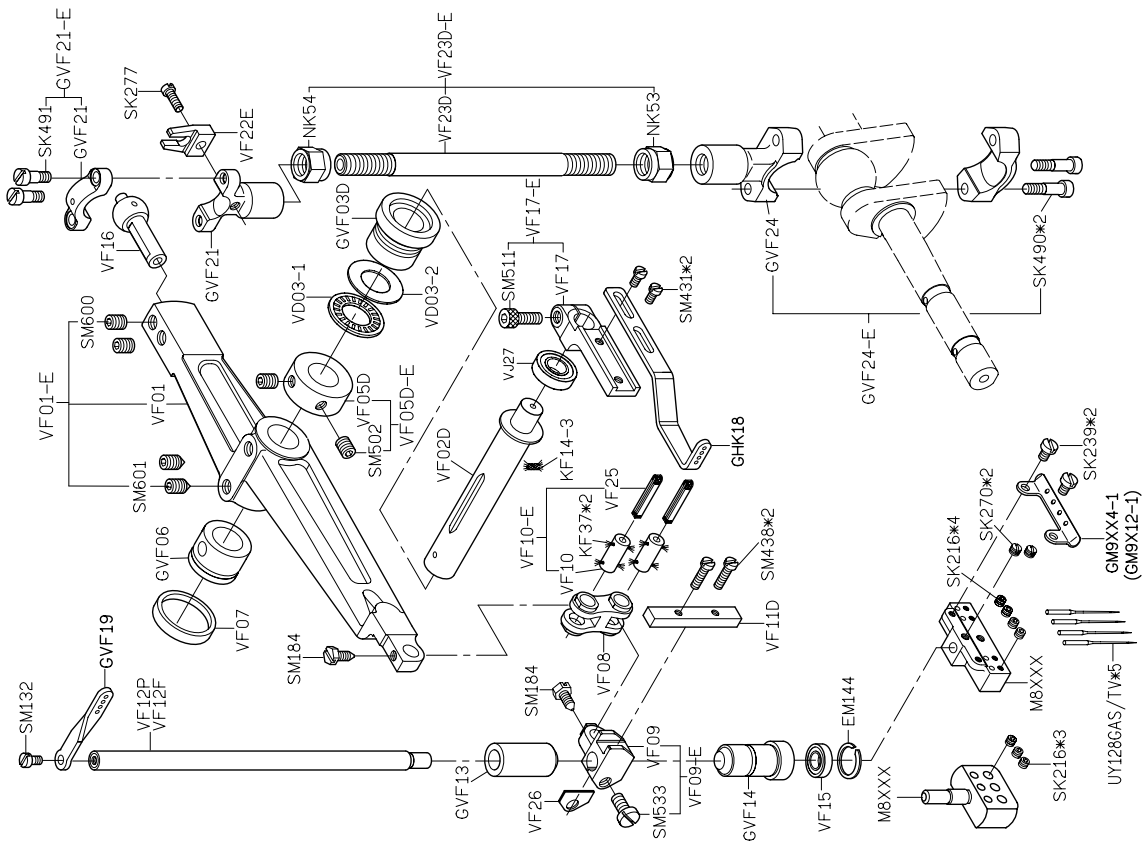

SIRUBA®

銀爺牌工業用縫紉機

INDUSTRIAL SEWING MACHINE

HF008

零件圖 PARTS LIST

CE

高林股份有限公司
KAULIN MFG. CO., LTD.

機 型 MODEL	規格 SVB CLASS	種 類 NEEDLE GAUGE	 針 座 NEEDLE HOLDER	 針 板 NEEDLE PLATE	 送 具 FEED DOG	 押 具 PRESSER FOOT	 針 棒 NEEDLE BAR	 針 頂 NEEDLE GUARD	勾 針 LOOPER		 勾 針 座 LOOPER HOLDER	針 號 NEEDLE
									HE21Q	HE22Q		
HF008-02/HHD	064	1/4"	M8003	E8003	D8003	P8023	VF12P	HC15Q	HE21Q	HE22Q	HE07C	UY128GAS 14~16
HF008-03/HHD	064	1/4"	M8003	E8003	D8003	P8023	VF12P	HC15Q	HE21Q	HE22R HE22Q	HE07C	TV*5 14~16
HF008-03/HTF	064	1/4"	M8003	E8003	D8003	P8003	VF12P	HC15Q	HE21Q	HE22R HE22Q	HE07C	TV*5 18~21
HF008-0464	254	1/4"-1"-1/4"	M8104	E8104	D8104	P8104	VF12F	HC15	HE21*2	HE22*2	HE07D	TV*5 18~21
HF008-0464/HPR	254	1/4"-1"-1/4"	M8104	E8104	D8104	P8104	VF12F	HC15	HE21*2	HE22*2	HE07D	TV*5 18~21
HF008-0464/HAC	254	1/4"-1"-1/4"	M8104	E8104	D8104	P8104	VF12F	HC15	HE21*2	HE22*2	HE07D	TV*5 18~21
HF008-02/FBQ	056	7/32"	M5356	E4001 E1836Q	D1836Q H1836Q	P4000-A P4002-A	VF12P	FBQ89	ME28	無	FBQ75	UY128GAS 90/14
HF008-02/FBQ	064	1/4"	M5364	E4001 E1837Q	D1836Q H1836Q	P4001-A P4002-A	VF12P	FBQ89	ME28	無	FBQ75	UY128GAS 90/14
HF008-02/FBQ/TC	056	7/32"	M5356	E4001 E1836Q	D1836Q H1836Q	P4000-A P4002-A	VF12P	FBQ89	ME28	無	FBQ75	UY128GAS 90/14
HF008-02/FBQ/TC	064	1/4"	M5364	E4001 E1837Q	D1836Q H1836Q	P4001-A P4002-A	VF12P	FBQ89	ME28	無	FBQ75	UY128GAS 90/14

規格件表 CONVERSION CHART

(FOR 2.3 NEEDLE USE)

PARTS LIST FOR HB GROUP

(FOR 4 NEEDLE USE)

PARTS LIST FOR HB GROUP

PARTS LIST FOR HC GROUP

PARTS LIST FOR HD GROUP

PARTS LIST FOR HD GROUP

PARTS LIST FOR HE GROUP

PARTS LIST FOR HE GROUP

PARTS LIST FOR HF GROUP

PARTS LIST FOR HJ GROUP

PARTS LIST FOR HK GROUP

	<p>HF008-04XXX HF008-04XX-XXX</p>
	<p>HF008-03XXX-XXX</p>
	<p>HF008-03XXX-XXX</p>
	<p>HF008-03XXX-XXX</p>

PARTS LIST FOR HK GROUP

PARTS LIST FOR HL GROUP

GMV01
防護罩

KY02-A
油罐

KY03
油壺

KY04
漏斗

KY07
開口扳手

KY08
六角扳手