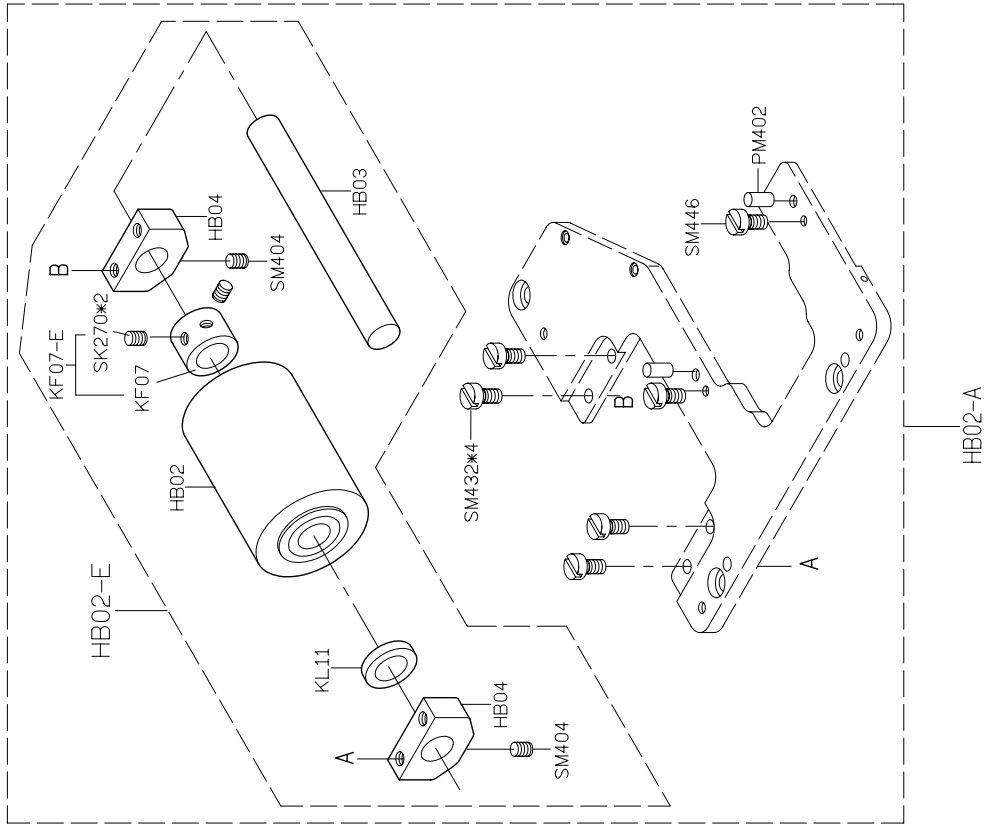

SIRUBA®

銀爺牌工業用縫紉機

INDUSTRIAL SEWING MACHINE

HF008

零件圖 PARTS LIST

CE

高林股份有限公司
KAULIN MFG. CO., LTD.

機 型 MODEL	規格 SVB CLASS	種 類 NEEDLE GAUGE	 針 座 NEEDLE HOLDER	 針 板 NEEDLE PLATE	 送 具 FEED DOG	 押 具 PRESSER FOOT	 針 棒 NEEDLE BAR	 針 頂 NEEDLE GUARD	勾 針 LOOPER		 勾 針 座 LOOPER HOLDER	針 號 NEEDLE
									HE21Q	HE22Q		
HF008-02/HHD	064	1/4"	M8003	E8003	D8003	P8023	VF12P	HC15Q	HE21Q	HE22Q	HE07C	UY128GAS 14~16
HF008-03/HHD	064	1/4"	M8003	E8003	D8003	P8023	VF12P	HC15Q	HE21Q	HE22R HE22Q	HE07C	TV*5 14~16
HF008-03/HTF	064	1/4"	M8003	E8003	D8003	P8003	VF12P	HC15Q	HE21Q	HE22R HE22Q	HE07C	TV*5 18~21
HF008-0464	254	1/4"-1"-1/4"	M8104	E8104	D8104	P8104	VF12F	HC15	HE21*2	HE22*2	HE07D	TV*5 18~21
HF008-0464/HPR	254	1/4"-1"-1/4"	M8104	E8104	D8104	P8104	VF12F	HC15	HE21*2	HE22*2	HE07D	TV*5 18~21
HF008-0464/HAC	254	1/4"-1"-1/4"	M8104	E8104	D8104	P8104	VF12F	HC15	HE21*2	HE22*2	HE07D	TV*5 18~21
HF008-02/FBQ	056	7/32"	M5356	E4001 E1836Q	D1836Q H1836Q	P4000-A P4002-A	VF12P	FBQ89	ME28	無	FBQ75	UY128GAS 90/14
HF008-02/FBQ	064	1/4"	M5364	E4001 E1837Q	D1836Q H1836Q	P4001-A P4002-A	VF12P	FBQ89	ME28	無	FBQ75	UY128GAS 90/14
HF008-02/FBQ/TC	056	7/32"	M5356	E4001 E1836Q	D1836Q H1836Q	P4000-A P4002-A	VF12P	FBQ89	ME28	無	FBQ75	UY128GAS 90/14
HF008-02/FBQ/TC	064	1/4"	M5364	E4001 E1837Q	D1836Q H1836Q	P4001-A P4002-A	VF12P	FBQ89	ME28	無	FBQ75	UY128GAS 90/14

規格件表 CONVERSION CHART

(FOR 2.3 NEEDLE USE)

PARTS LIST FOR HB GROUP

(FOR 4 NEEDLE USE)

PARTS LIST FOR HB GROUP

PARTS LIST FOR HC GROUP

PARTS LIST FOR HD GROUP

PARTS LIST FOR HD GROUP