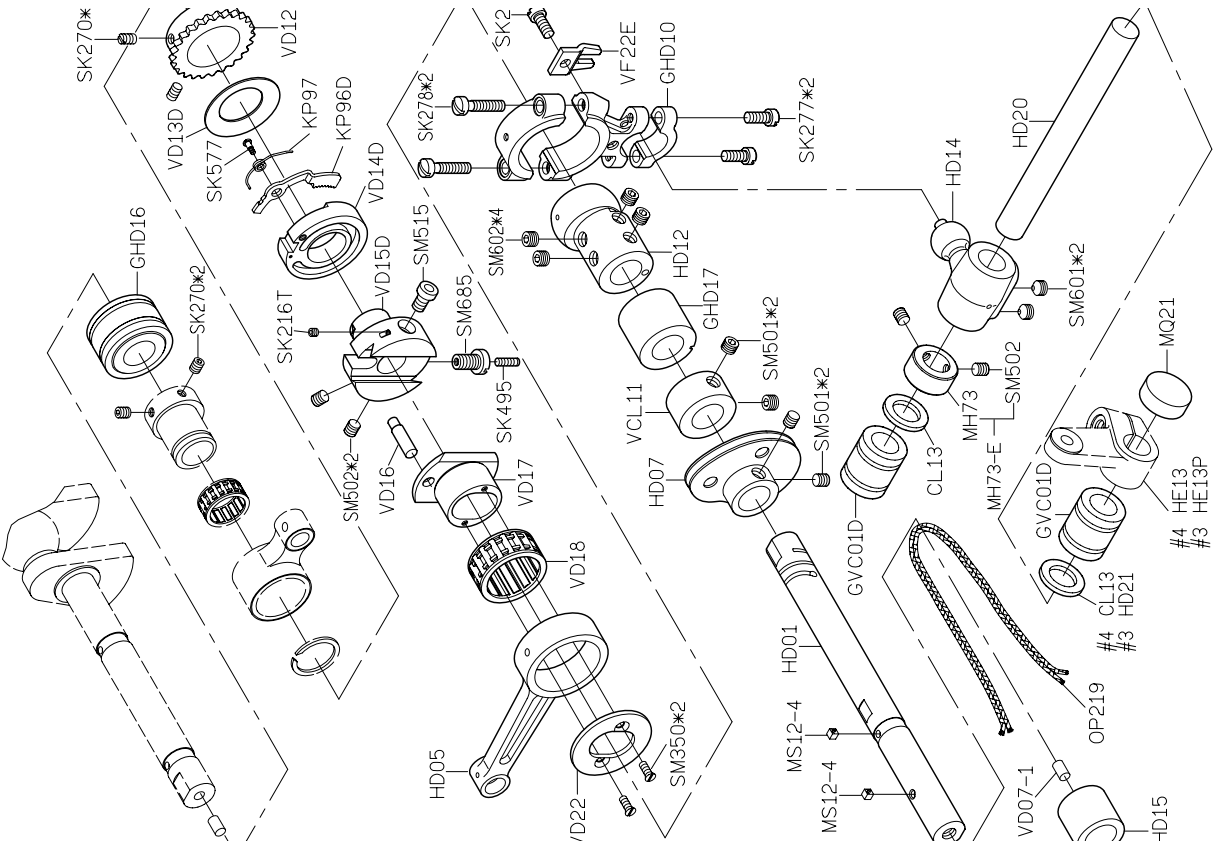

SIRUBA®

銀爺牌工業用縫紉機

INDUSTRIAL SEWING MACHINE

HF008

零件圖 PARTS LIST

CE

高林股份有限公司
KAULIN MFG. CO., LTD.

機 型 MODEL	規格 SVB CLASS	種 類 NEEDLE GAUGE	 針 座 NEEDLE HOLDER	 針 板 NEEDLE PLATE	 送 具 FEED DOG	 押 具 PRESSER FOOT	 針 棒 NEEDLE BAR	 針 頂 NEEDLE GUARD	勾 針 LOOPER		 勾 針 座 LOOPER HOLDER	針 號 NEEDLE
									HE21Q	HE22Q		
HF008-02/HHD	064	1/4"	M8003	E8003	D8003	P8023	VF12P	HC15Q	HE21Q	HE22Q	HE07C	UY128GAS 14~16
HF008-03/HHD	064	1/4"	M8003	E8003	D8003	P8023	VF12P	HC15Q	HE21Q	HE22R HE22Q	HE07C	TV*5 14~16
HF008-03/HTF	064	1/4"	M8003	E8003	D8003	P8003	VF12P	HC15Q	HE21Q	HE22R HE22Q	HE07C	TV*5 18~21
HF008-0464	254	1/4"-1"-1/4"	M8104	E8104	D8104	P8104	VF12F	HC15	HE21*2	HE22*2	HE07D	TV*5 18~21
HF008-0464/HPR	254	1/4"-1"-1/4"	M8104	E8104	D8104	P8104	VF12F	HC15	HE21*2	HE22*2	HE07D	TV*5 18~21
HF008-0464/HAC	254	1/4"-1"-1/4"	M8104	E8104	D8104	P8104	VF12F	HC15	HE21*2	HE22*2	HE07D	TV*5 18~21
HF008-02/FBQ	056	7/32"	M5356	E4001 E1836Q	D1836Q H1836Q	P4000-A P4002-A	VF12P	FBQ89	ME28	無	FBQ75	UY128GAS 90/14
HF008-02/FBQ	064	1/4"	M5364	E4001 E1837Q	D1836Q H1836Q	P4001-A P4002-A	VF12P	FBQ89	ME28	無	FBQ75	UY128GAS 90/14
HF008-02/FBQ/TC	056	7/32"	M5356	E4001 E1836Q	D1836Q H1836Q	P4000-A P4002-A	VF12P	FBQ89	ME28	無	FBQ75	UY128GAS 90/14
HF008-02/FBQ/TC	064	1/4"	M5364	E4001 E1837Q	D1836Q H1836Q	P4001-A P4002-A	VF12P	FBQ89	ME28	無	FBQ75	UY128GAS 90/14

規格件表 CONVERSION CHART

(FOR 2.3 NEEDLE USE)

PARTS LIST FOR HB GROUP

(FOR 4 NEEDLE USE)

PARTS LIST FOR HB GROUP

PARTS LIST FOR HC GROUP

PARTS LIST FOR HD GROUP

PARTS LIST FOR HD GROUP

PARTS LIST FOR HE GROUP

PARTS LIST FOR HE GROUP

PARTS LIST FOR HF GROUP

PARTS LIST FOR HJ GROUP

PARTS LIST FOR HK GROUP

	<p>HF008-04XXX HF008-04XX-XXX</p>
	<p>HF008-03XXX-XXX</p>
	<p>HF008-03XXX-XXX</p>
	<p>HF008-03XXX-XXX</p>

PARTS LIST FOR HK GROUP

PARTS LIST FOR HL GROUP

GMV01
防護罩

KY02-A
油罐

KY03
油壺

KY04
漏斗

KY07
開口扳手

KY08
六角扳手