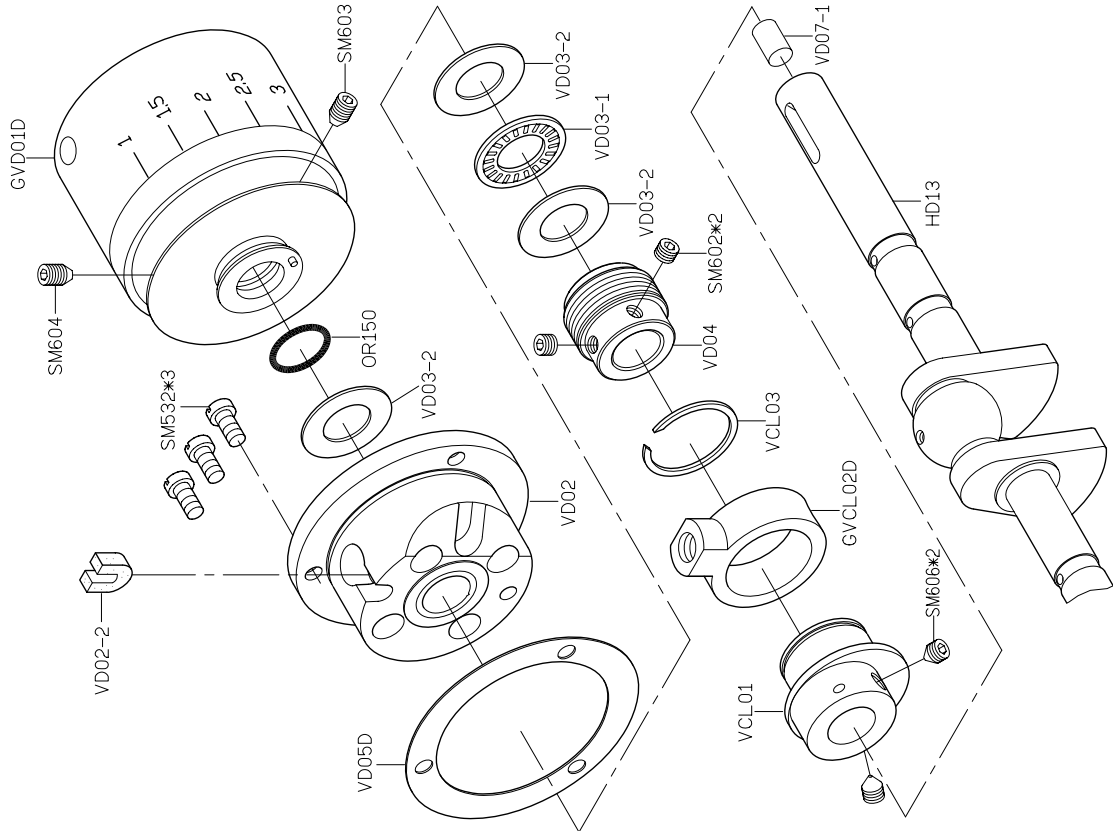

SIRUBA®

銀爺牌工業用縫紉機

INDUSTRIAL SEWING MACHINE

HF008

零件圖 PARTS LIST

CE

高林股份有限公司
KAULIN MFG. CO., LTD.

機 型 MODEL	規格 SVB CLASS	種 類 NEEDLE GAUGE	 針 座 NEEDLE HOLDER	 針 板 NEEDLE PLATE	 送 具 FEED DOG	 押 具 PRESSER FOOT	 針 棒 NEEDLE BAR	 針 頂 NEEDLE GUARD	勾 針 LOOPER		 勾 針 座 LOOPER HOLDER	針 號 NEEDLE
									HE21Q	HE22Q		
HF008-02/HHD	064	1/4"	M8003	E8003	D8003	P8023	VF12P	HC15Q	HE21Q	HE22Q	HE07C	UY128GAS 14~16
HF008-03/HHD	064	1/4"	M8003	E8003	D8003	P8023	VF12P	HC15Q	HE21Q	HE22R HE22Q	HE07C	TV*5 14~16
HF008-03/HTF	064	1/4"	M8003	E8003	D8003	P8003	VF12P	HC15Q	HE21Q	HE22R HE22Q	HE07C	TV*5 18~21
HF008-0464	254	1/4"-1"-1/4"	M8104	E8104	D8104	P8104	VF12F	HC15	HE21*2	HE22*2	HE07D	TV*5 18~21
HF008-0464/HPR	254	1/4"-1"-1/4"	M8104	E8104	D8104	P8104	VF12F	HC15	HE21*2	HE22*2	HE07D	TV*5 18~21
HF008-0464/HAC	254	1/4"-1"-1/4"	M8104	E8104	D8104	P8104	VF12F	HC15	HE21*2	HE22*2	HE07D	TV*5 18~21
HF008-02/FBQ	056	7/32"	M5356	E4001 E1836Q	D1836Q H1836Q	P4000-A P4002-A	VF12P	FBQ89	ME28	無	FBQ75	UY128GAS 90/14
HF008-02/FBQ	064	1/4"	M5364	E4001 E1837Q	D1836Q H1836Q	P4001-A P4002-A	VF12P	FBQ89	ME28	無	FBQ75	UY128GAS 90/14
HF008-02/FBQ/TC	056	7/32"	M5356	E4001 E1836Q	D1836Q H1836Q	P4000-A P4002-A	VF12P	FBQ89	ME28	無	FBQ75	UY128GAS 90/14
HF008-02/FBQ/TC	064	1/4"	M5364	E4001 E1837Q	D1836Q H1836Q	P4001-A P4002-A	VF12P	FBQ89	ME28	無	FBQ75	UY128GAS 90/14

規格件表 CONVERSION CHART

(FOR 2.3 NEEDLE USE)

PARTS LIST FOR HB GROUP

(FOR 4 NEEDLE USE)

PARTS LIST FOR HB GROUP

PARTS LIST FOR HC GROUP

PARTS LIST FOR HD GROUP

PARTS LIST FOR HD GROUP

PARTS LIST FOR HE GROUP

PARTS LIST FOR HE GROUP

PARTS LIST FOR HF GROUP

PARTS LIST FOR HJ GROUP

PARTS LIST FOR HK GROUP

	<p>HF008-04XXX HF008-04XX-XXX</p>
	<p>HF008-03XXX-XXX</p>
	<p>HF008-03XXX-XXX</p>
	<p>HF008-03XXX-XXX</p>

PARTS LIST FOR HK GROUP

PARTS LIST FOR HL GROUP

GMV01
防護罩

KY02-A
油罐

KY03
油壺

KY04
漏斗

KY07
開口扳手

KY08
六角扳手