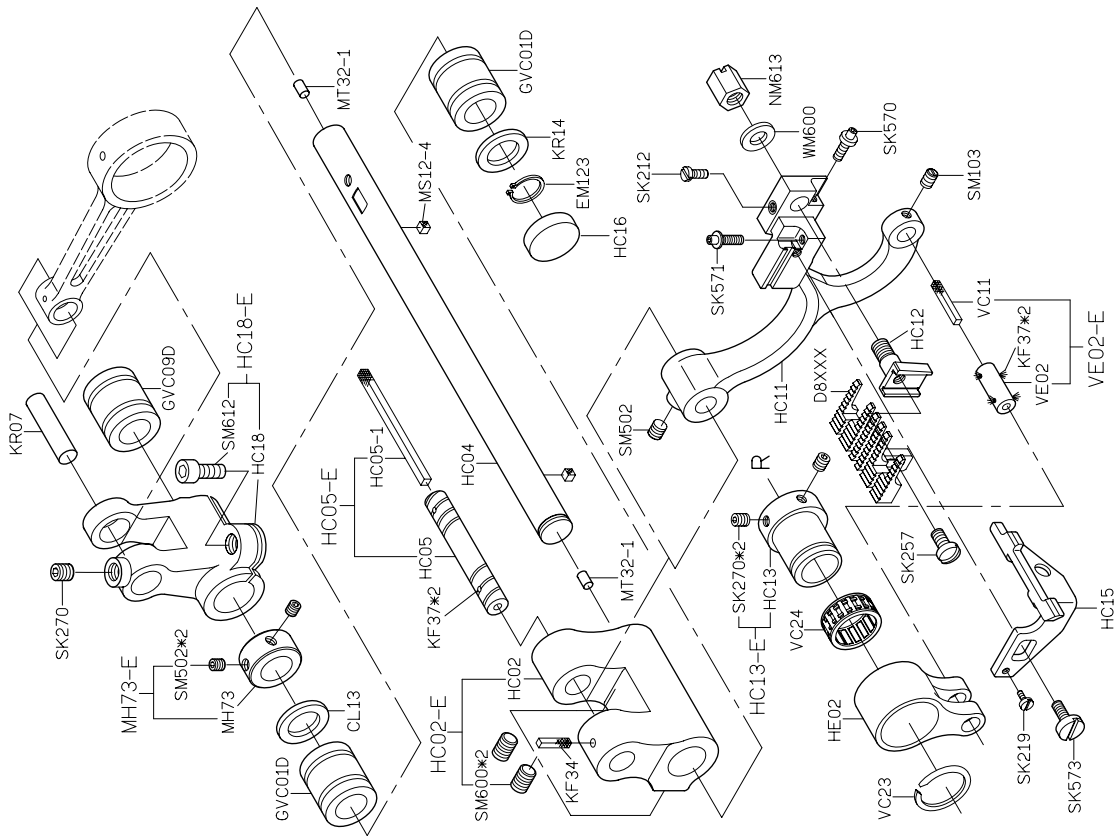

SIRUBA®

銀爺牌工業用縫紉機

INDUSTRIAL SEWING MACHINE

HF008

零件圖 PARTS LIST

CE

高林股份有限公司
KAULIN MFG. CO., LTD.

機 型 MODEL	規格 SVB CLASS	種 類 NEEDLE GAUGE	 針 座 NEEDLE HOLDER	 針 板 NEEDLE PLATE	 送 具 FEED DOG	 押 具 PRESSER FOOT	 針 棒 NEEDLE BAR	 針 頂 NEEDLE GUARD	勾 針 LOOPER		 勾 針 座 LOOPER HOLDER	針 號 NEEDLE
									HE21Q	HE22Q		
HF008-02/HHD	064	1/4"	M8003	E8003	D8003	P8023	VF12P	HC15Q	HE21Q	HE22Q	HE07C	UY128GAS 14~16
HF008-03/HHD	064	1/4"	M8003	E8003	D8003	P8023	VF12P	HC15Q	HE21Q	HE22R HE22Q	HE07C	TV*5 14~16
HF008-03/HTF	064	1/4"	M8003	E8003	D8003	P8003	VF12P	HC15Q	HE21Q	HE22R HE22Q	HE07C	TV*5 18~21
HF008-0464	254	1/4"-1"-1/4"	M8104	E8104	D8104	P8104	VF12F	HC15	HE21*2	HE22*2	HE07D	TV*5 18~21
HF008-0464/HPR	254	1/4"-1"-1/4"	M8104	E8104	D8104	P8104	VF12F	HC15	HE21*2	HE22*2	HE07D	TV*5 18~21
HF008-0464/HAC	254	1/4"-1"-1/4"	M8104	E8104	D8104	P8104	VF12F	HC15	HE21*2	HE22*2	HE07D	TV*5 18~21
HF008-02/FBQ	056	7/32"	M5356	E4001 E1836Q	D1836Q H1836Q	P4000-A P4002-A	VF12P	FBQ89	ME28	無	FBQ75	UY128GAS 90/14
HF008-02/FBQ	064	1/4"	M5364	E4001 E1837Q	D1836Q H1836Q	P4001-A P4002-A	VF12P	FBQ89	ME28	無	FBQ75	UY128GAS 90/14
HF008-02/FBQ/TC	056	7/32"	M5356	E4001 E1836Q	D1836Q H1836Q	P4000-A P4002-A	VF12P	FBQ89	ME28	無	FBQ75	UY128GAS 90/14
HF008-02/FBQ/TC	064	1/4"	M5364	E4001 E1837Q	D1836Q H1836Q	P4001-A P4002-A	VF12P	FBQ89	ME28	無	FBQ75	UY128GAS 90/14

規格件表 CONVERSION CHART

(FOR 2.3 NEEDLE USE)

PARTS LIST FOR HB GROUP

(FOR 4 NEEDLE USE)

PARTS LIST FOR HB GROUP

PARTS LIST FOR HC GROUP

PARTS LIST FOR HD GROUP

PARTS LIST FOR HD GROUP

PARTS LIST FOR HE GROUP

PARTS LIST FOR HE GROUP

PARTS LIST FOR HF GROUP

PARTS LIST FOR HJ GROUP

PARTS LIST FOR HK GROUP

	<p>HF008-04XXX HF008-04XX-XXX</p>
	<p>HF008-03XXX-XXX</p>
	<p>HF008-03XXX-XXX</p>
	<p>HF008-03XXX-XXX</p>