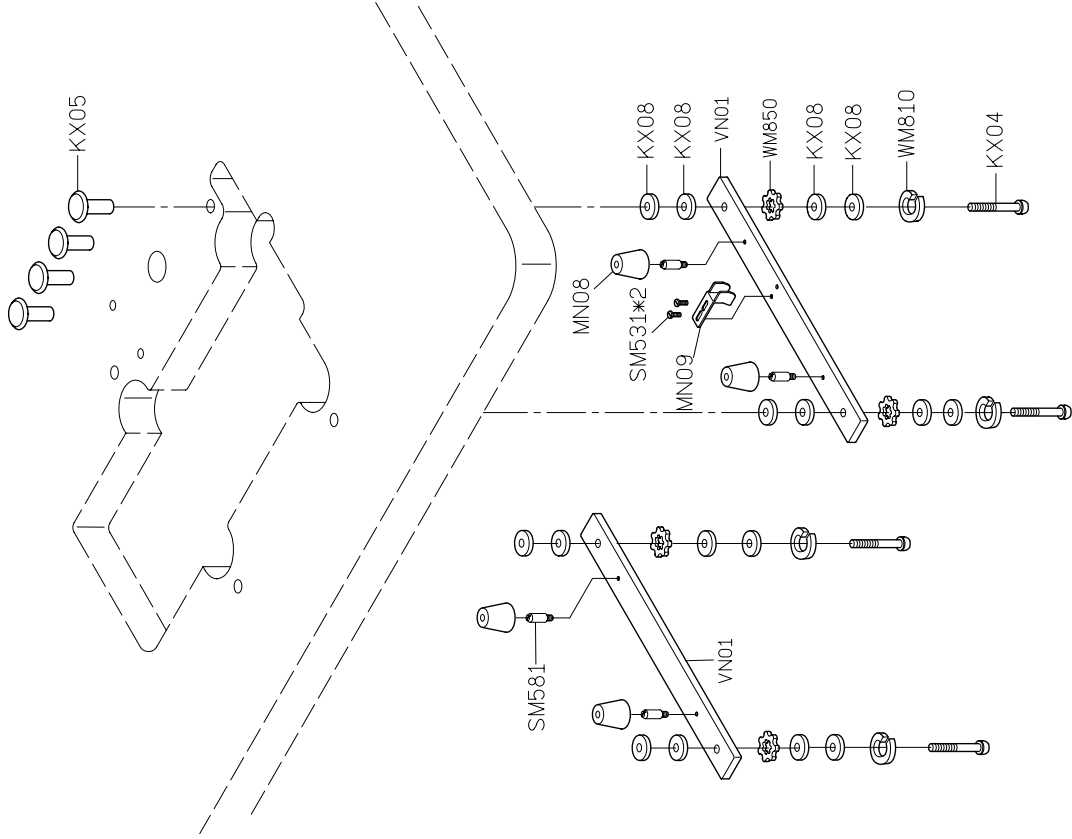

SIRUBA®

銀爺牌工業用縫紉機

INDUSTRIAL SEWING MACHINE

HF008

零件圖 PARTS LIST

CE

高林股份有限公司
KAULIN MFG. CO., LTD.

機 型 MODEL	規格 SVB CLASS	種 類 NEEDLE GAUGE	 針 座 NEEDLE HOLDER	 針 板 NEEDLE PLATE	 送 具 FEED DOG	 押 具 PRESSER FOOT	 針 棒 NEEDLE BAR	 針 頂 NEEDLE GUARD	勾 針 LOOPER		 勾 針 座 LOOPER HOLDER	針 號 NEEDLE
									HE21Q	HE22Q		
HF008-02/HHD	064	1/4"	M8003	E8003	D8003	P8023	VF12P	HC15Q	HE21Q	HE22Q	HE07C	UY128GAS 14~16
HF008-03/HHD	064	1/4"	M8003	E8003	D8003	P8023	VF12P	HC15Q	HE21Q	HE22R HE22Q	HE07C	TV*5 14~16
HF008-03/HTF	064	1/4"	M8003	E8003	D8003	P8003	VF12P	HC15Q	HE21Q	HE22R HE22Q	HE07C	TV*5 18~21
HF008-0464	254	1/4"-1"-1/4"	M8104	E8104	D8104	P8104	VF12F	HC15	HE21*2	HE22*2	HE07D	TV*5 18~21
HF008-0464/HPR	254	1/4"-1"-1/4"	M8104	E8104	D8104	P8104	VF12F	HC15	HE21*2	HE22*2	HE07D	TV*5 18~21
HF008-0464/HAC	254	1/4"-1"-1/4"	M8104	E8104	D8104	P8104	VF12F	HC15	HE21*2	HE22*2	HE07D	TV*5 18~21
HF008-02/FBQ	056	7/32"	M5356	E4001 E1836Q	D1836Q H1836Q	P4000-A P4002-A	VF12P	FBQ89	ME28	無	FBQ75	UY128GAS 90/14
HF008-02/FBQ	064	1/4"	M5364	E4001 E1837Q	D1836Q H1836Q	P4001-A P4002-A	VF12P	FBQ89	ME28	無	FBQ75	UY128GAS 90/14
HF008-02/FBQ/TC	056	7/32"	M5356	E4001 E1836Q	D1836Q H1836Q	P4000-A P4002-A	VF12P	FBQ89	ME28	無	FBQ75	UY128GAS 90/14
HF008-02/FBQ/TC	064	1/4"	M5364	E4001 E1837Q	D1836Q H1836Q	P4001-A P4002-A	VF12P	FBQ89	ME28	無	FBQ75	UY128GAS 90/14

規格件表 CONVERSION CHART

(FOR 2.3 NEEDLE USE)

PARTS LIST FOR HB GROUP

(FOR 4 NEEDLE USE)

PARTS LIST FOR HB GROUP

PARTS LIST FOR HC GROUP

PARTS LIST FOR HD GROUP

PARTS LIST FOR HD GROUP

PARTS LIST FOR HE GROUP

PARTS LIST FOR HE GROUP

PARTS LIST FOR HF GROUP

PARTS LIST FOR HJ GROUP

PARTS LIST FOR HK GROUP

	<p>HF008-04XXX HF008-04XX-XXX</p>
	<p>HF008-03XXX-XXX</p>
	<p>HF008-03XXX-XXX</p>
	<p>HF008-03XXX-XXX</p>

PARTS LIST FOR HK GROUP

PARTS LIST FOR HL GROUP

GMV01
防護罩

KY02-A
油罐

KY03
油壺

KY04
漏斗

KY07
開口扳手

KY08
六角扳手