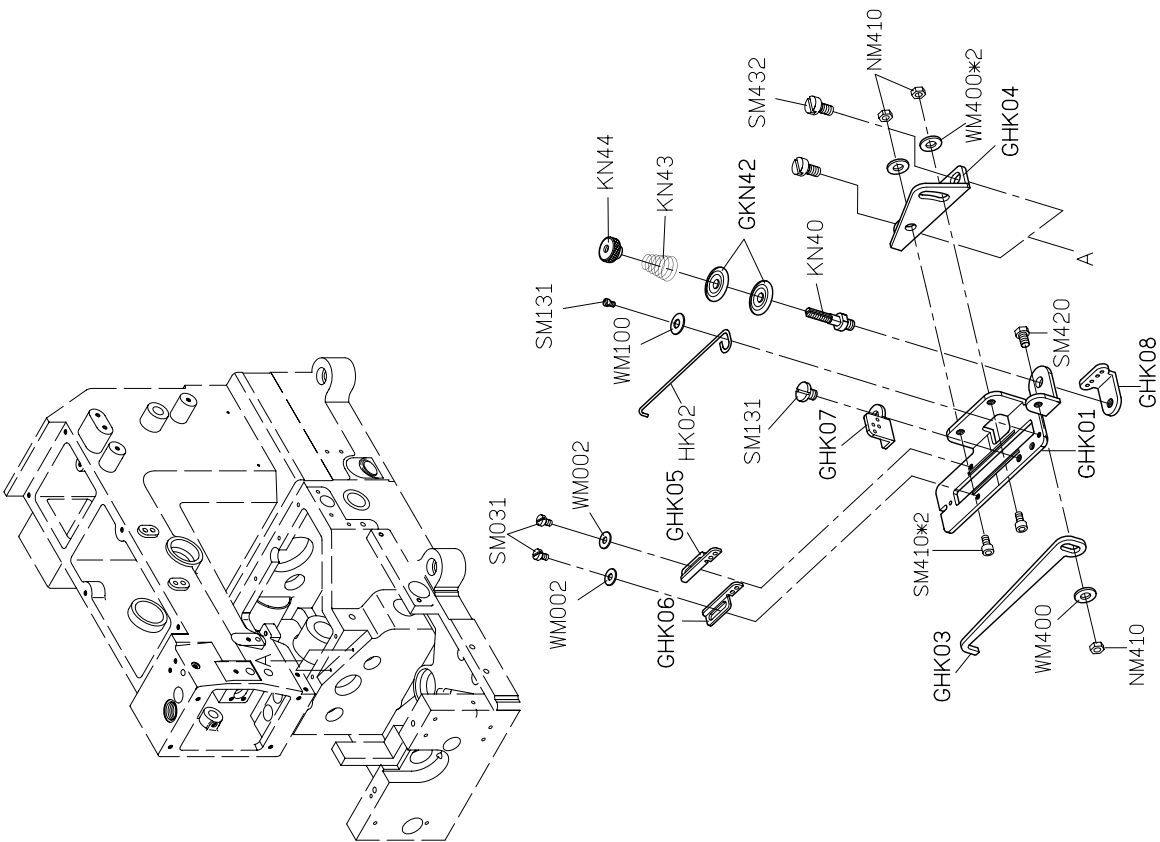

SIRUBA®

銀爺牌工業用縫紉機

INDUSTRIAL SEWING MACHINE

HF008

零件圖 PARTS LIST

CE

高林股份有限公司
KAULIN MFG. CO., LTD.

機 型 MODEL	規格 SVB CLASS	種 類 NEEDLE GAUGE	 針 座 NEEDLE HOLDER	 針 板 NEEDLE PLATE	 送 具 FEED DOG	 押 具 PRESSER FOOT	 針 棒 NEEDLE BAR	 針 頂 NEEDLE GUARD	勾 針 LOOPER		 勾 針 座 LOOPER HOLDER	針 號 NEEDLE
									HE21Q	HE22Q		
HF008-02/HHD	064	1/4"	M8003	E8003	D8003	P8023	VF12P	HC15Q	HE21Q	HE22Q	HE07C	UY128GAS 14~16
HF008-03/HHD	064	1/4"	M8003	E8003	D8003	P8023	VF12P	HC15Q	HE21Q	HE22R HE22Q	HE07C	TV*5 14~16
HF008-03/HTF	064	1/4"	M8003	E8003	D8003	P8003	VF12P	HC15Q	HE21Q	HE22R HE22Q	HE07C	TV*5 18~21
HF008-0464	254	1/4"-1"-1/4"	M8104	E8104	D8104	P8104	VF12F	HC15	HE21*2	HE22*2	HE07D	TV*5 18~21
HF008-0464/HPR	254	1/4"-1"-1/4"	M8104	E8104	D8104	P8104	VF12F	HC15	HE21*2	HE22*2	HE07D	TV*5 18~21
HF008-0464/HAC	254	1/4"-1"-1/4"	M8104	E8104	D8104	P8104	VF12F	HC15	HE21*2	HE22*2	HE07D	TV*5 18~21
HF008-02/FBQ	056	7/32"	M5356	E4001 E1836Q	D1836Q H1836Q	P4000-A P4002-A	VF12P	FBQ89	ME28	無	FBQ75	UY128GAS 90/14
HF008-02/FBQ	064	1/4"	M5364	E4001 E1837Q	D1836Q H1836Q	P4001-A P4002-A	VF12P	FBQ89	ME28	無	FBQ75	UY128GAS 90/14
HF008-02/FBQ/TC	056	7/32"	M5356	E4001 E1836Q	D1836Q H1836Q	P4000-A P4002-A	VF12P	FBQ89	ME28	無	FBQ75	UY128GAS 90/14
HF008-02/FBQ/TC	064	1/4"	M5364	E4001 E1837Q	D1836Q H1836Q	P4001-A P4002-A	VF12P	FBQ89	ME28	無	FBQ75	UY128GAS 90/14

規格件表 CONVERSION CHART

(FOR 2.3 NEEDLE USE)

PARTS LIST FOR HB GROUP

(FOR 4 NEEDLE USE)

PARTS LIST FOR HB GROUP

PARTS LIST FOR HC GROUP

PARTS LIST FOR HD GROUP

PARTS LIST FOR HD GROUP

PARTS LIST FOR HE GROUP

PARTS LIST FOR HE GROUP

PARTS LIST FOR HF GROUP

PARTS LIST FOR HJ GROUP

PARTS LIST FOR HK GROUP

	<p>HF008-04XXX HF008-04XX-XXX</p>
	<p>HF008-03XXX-XXX</p>
	<p>HF008-03XXX-XXX</p>
	<p>HF008-03XXX-XXX</p>

PARTS LIST FOR HK GROUP

PARTS LIST FOR HL GROUP

GMV01
防護罩

KY02-A
油罐

KY03
油壺

KY04
漏斗

KY07
開口扳手

KY08
六角扳手