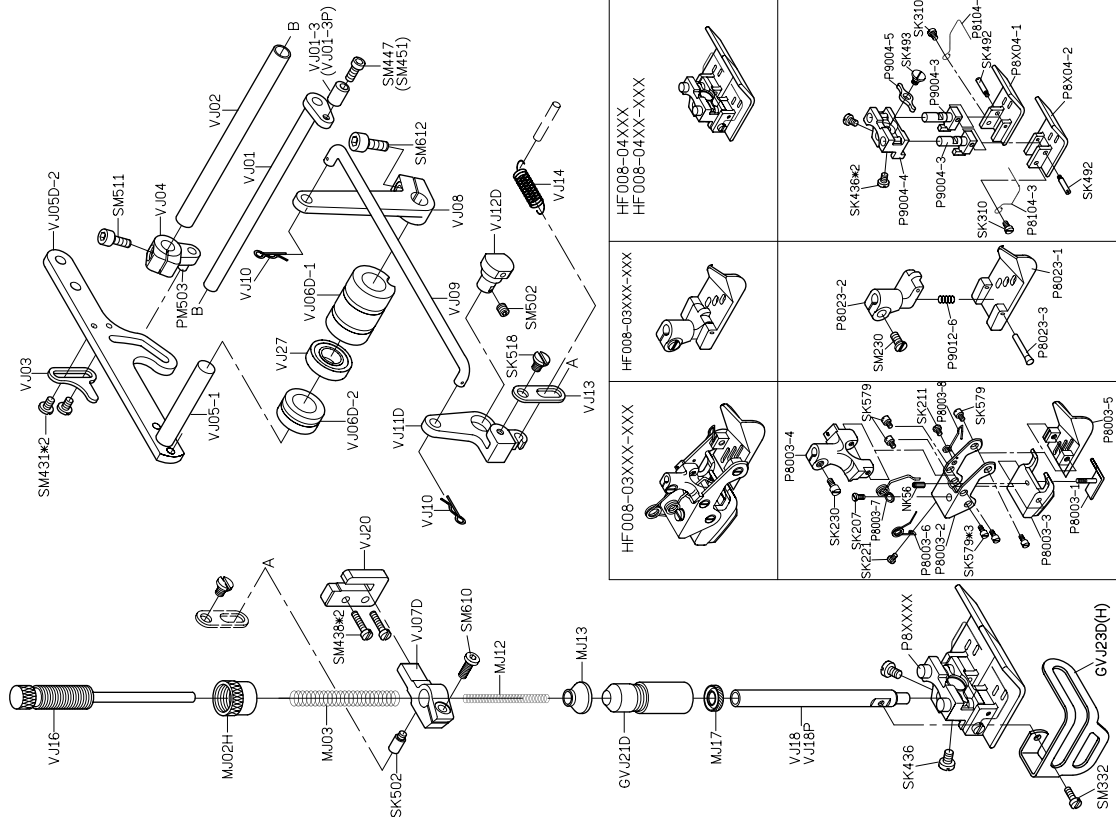

SIRUBA®

銀爺牌工業用縫紉機

INDUSTRIAL SEWING MACHINE

HF008

零件圖 PARTS LIST

CE

高林股份有限公司
KAULIN MFG. CO., LTD.

機 型 MODEL	規格 SVB CLASS	種 類 NEEDLE GAUGE	 針 座 NEEDLE HOLDER	 針 板 NEEDLE PLATE	 送 具 FEED DOG	 押 具 PRESSER FOOT	 針 棒 NEEDLE BAR	 針 頂 NEEDLE GUARD	勾 針 LOOPER		 勾 針 座 LOOPER HOLDER	針 號 NEEDLE
									HE21Q	HE22Q		
HF008-02/HHD	064	1/4"	M8003	E8003	D8003	P8023	VF12P	HC15Q	HE21Q	HE22Q	HE07C	UY128GAS 14~16
HF008-03/HHD	064	1/4"	M8003	E8003	D8003	P8023	VF12P	HC15Q	HE21Q	HE22R HE22Q	HE07C	TV*5 14~16
HF008-03/HTF	064	1/4"	M8003	E8003	D8003	P8003	VF12P	HC15Q	HE21Q	HE22R HE22Q	HE07C	TV*5 18~21
HF008-0464	254	1/4"-1"-1/4"	M8104	E8104	D8104	P8104	VF12F	HC15	HE21*2	HE22*2	HE07D	TV*5 18~21
HF008-0464/HPR	254	1/4"-1"-1/4"	M8104	E8104	D8104	P8104	VF12F	HC15	HE21*2	HE22*2	HE07D	TV*5 18~21
HF008-0464/HAC	254	1/4"-1"-1/4"	M8104	E8104	D8104	P8104	VF12F	HC15	HE21*2	HE22*2	HE07D	TV*5 18~21
HF008-02/FBQ	056	7/32"	M5356	E4001 E1836Q	D1836Q H1836Q	P4000-A P4002-A	VF12P	FBQ89	ME28	無	FBQ75	UY128GAS 90/14
HF008-02/FBQ	064	1/4"	M5364	E4001 E1837Q	D1836Q H1836Q	P4001-A P4002-A	VF12P	FBQ89	ME28	無	FBQ75	UY128GAS 90/14
HF008-02/FBQ/TC	056	7/32"	M5356	E4001 E1836Q	D1836Q H1836Q	P4000-A P4002-A	VF12P	FBQ89	ME28	無	FBQ75	UY128GAS 90/14
HF008-02/FBQ/TC	064	1/4"	M5364	E4001 E1837Q	D1836Q H1836Q	P4001-A P4002-A	VF12P	FBQ89	ME28	無	FBQ75	UY128GAS 90/14

規格件表 CONVERSION CHART

(FOR 2.3 NEEDLE USE)

PARTS LIST FOR HB GROUP

(FOR 4 NEEDLE USE)

PARTS LIST FOR HB GROUP

PARTS LIST FOR HC GROUP

PARTS LIST FOR HD GROUP

PARTS LIST FOR HD GROUP

PARTS LIST FOR HE GROUP

PARTS LIST FOR HE GROUP

PARTS LIST FOR HF GROUP

PARTS LIST FOR HJ GROUP

PARTS LIST FOR HK GROUP

	<p>HF008-04XXX HF008-04XX-XXX</p>
	<p>HF008-03XXX-XXX</p>
	<p>HF008-03XXX-XXX</p>
	<p>HF008-03XXX-XXX</p>

PARTS LIST FOR HK GROUP

PARTS LIST FOR HL GROUP

GMV01
防護罩

KY02-A
油罐

KY03
油壺

KY04
漏斗

KY07
開口扳手

KY08
六角扳手