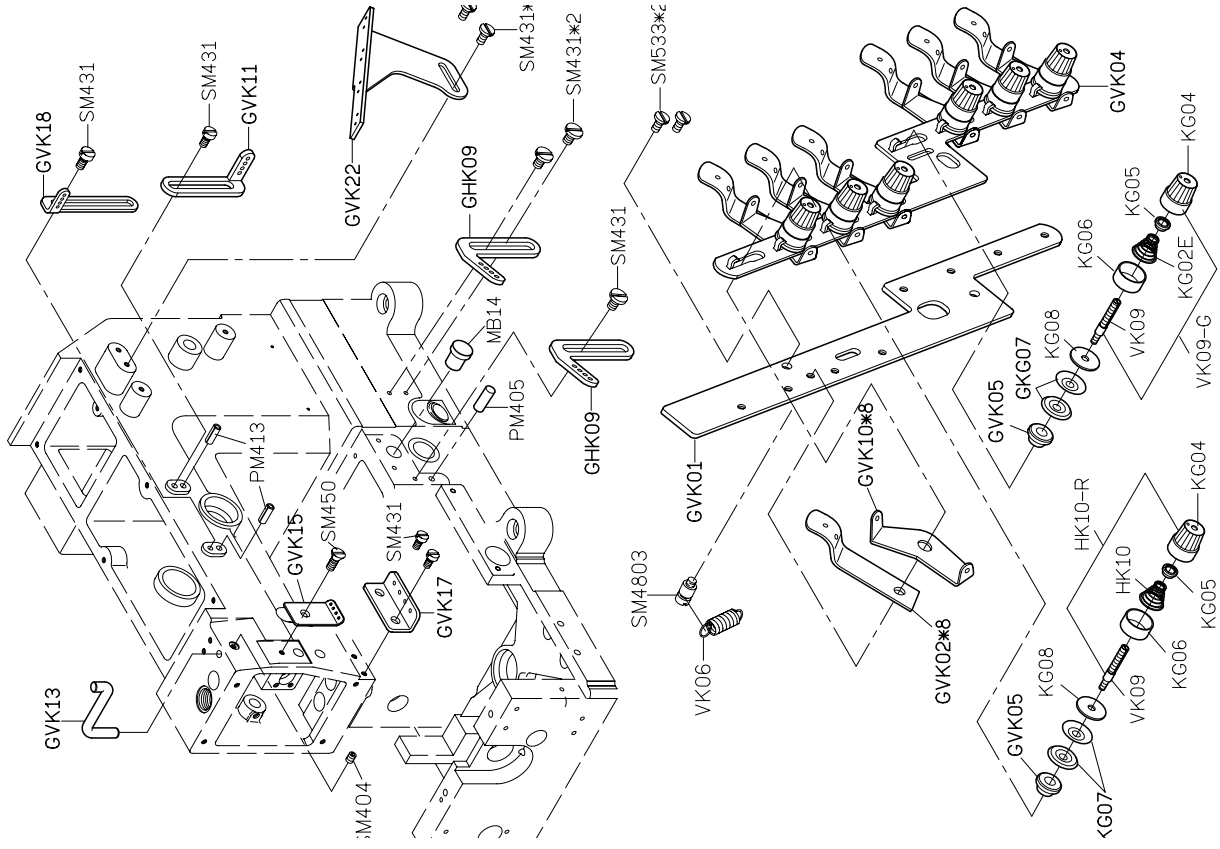

SIRUBA®

銀爺牌工業用縫紉機

INDUSTRIAL SEWING MACHINE

HF008

零件圖 PARTS LIST

CE

高林股份有限公司
KAULIN MFG. CO., LTD.

機 型 MODEL	規格 SVB CLASS	種 類 NEEDLE GAUGE	 針 座 NEEDLE HOLDER	 針 板 NEEDLE PLATE	 送 具 FEED DOG	 押 具 PRESSER FOOT	 針 棒 NEEDLE BAR	 針 頂 NEEDLE GUARD	勾 針 LOOPER		 勾 針 座 LOOPER HOLDER	針 號 NEEDLE
									HE21Q	HE22Q		
HF008-02/HHD	064	1/4"	M8003	E8003	D8003	P8023	VF12P	HC15Q	HE21Q	HE22Q	HE07C	UY128GAS 14~16
HF008-03/HHD	064	1/4"	M8003	E8003	D8003	P8023	VF12P	HC15Q	HE21Q	HE22R HE22Q	HE07C	TV*5 14~16
HF008-03/HTF	064	1/4"	M8003	E8003	D8003	P8003	VF12P	HC15Q	HE21Q	HE22R HE22Q	HE07C	TV*5 18~21
HF008-0464	254	1/4"-1"-1/4"	M8104	E8104	D8104	P8104	VF12F	HC15	HE21*2	HE22*2	HE07D	TV*5 18~21
HF008-0464/HPR	254	1/4"-1"-1/4"	M8104	E8104	D8104	P8104	VF12F	HC15	HE21*2	HE22*2	HE07D	TV*5 18~21
HF008-0464/HAC	254	1/4"-1"-1/4"	M8104	E8104	D8104	P8104	VF12F	HC15	HE21*2	HE22*2	HE07D	TV*5 18~21
HF008-02/FBQ	056	7/32"	M5356	E4001 E1836Q	D1836Q H1836Q	P4000-A P4002-A	VF12P	FBQ89	ME28	無	FBQ75	UY128GAS 90/14
HF008-02/FBQ	064	1/4"	M5364	E4001 E1837Q	D1836Q H1836Q	P4001-A P4002-A	VF12P	FBQ89	ME28	無	FBQ75	UY128GAS 90/14
HF008-02/FBQ/TC	056	7/32"	M5356	E4001 E1836Q	D1836Q H1836Q	P4000-A P4002-A	VF12P	FBQ89	ME28	無	FBQ75	UY128GAS 90/14
HF008-02/FBQ/TC	064	1/4"	M5364	E4001 E1837Q	D1836Q H1836Q	P4001-A P4002-A	VF12P	FBQ89	ME28	無	FBQ75	UY128GAS 90/14

規格件表 CONVERSION CHART

(FOR 2.3 NEEDLE USE)

PARTS LIST FOR HB GROUP

(FOR 4 NEEDLE USE)

PARTS LIST FOR HB GROUP

PARTS LIST FOR HC GROUP

PARTS LIST FOR HD GROUP

PARTS LIST FOR HD GROUP

PARTS LIST FOR HE GROUP

PARTS LIST FOR HE GROUP

PARTS LIST FOR HF GROUP

PARTS LIST FOR HJ GROUP

PARTS LIST FOR HK GROUP

	<p>HF008-04XXX HF008-04XX-XXX</p>
	<p>HF008-03XXX-XXX</p>
	<p>HF008-03XXX-XXX</p>
	<p>HF008-03XXX-XXX</p>

PARTS LIST FOR HK GROUP

PARTS LIST FOR HL GROUP

GMV01
防護罩

KY02-A
油罐

KY03
油壺

KY04
漏斗

KY07
開口扳手

KY08
六角扳手