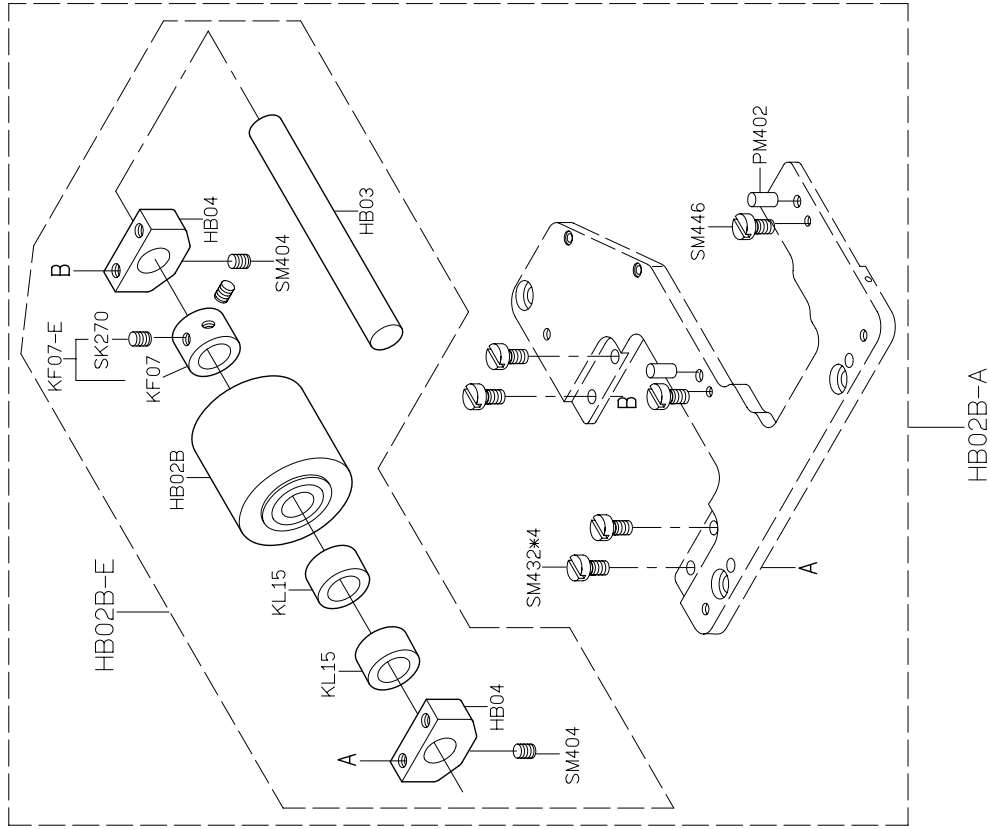

SIRUBA®

銀爺牌工業用縫紉機

INDUSTRIAL SEWING MACHINE

HF008

零件圖 PARTS LIST

CE

高林股份有限公司
KAULIN MFG. CO., LTD.

機 型 MODEL	規格 SVB CLASS	種 類 NEEDLE GAUGE	 針 座 NEEDLE HOLDER	 針 板 NEEDLE PLATE	 送 具 FEED DOG	 押 具 PRESSER FOOT	 針 棒 NEEDLE BAR	 針 頂 NEEDLE GUARD	勾 針 LOOPER		 勾 針 座 LOOPER HOLDER	針 號 NEEDLE
									HE21Q	HE22Q		
HF008-02/HHD	064	1/4"	M8003	E8003	D8003	P8023	VF12P	HC15Q	HE21Q	HE22Q	HE07C	UY128GAS 14~16
HF008-03/HHD	064	1/4"	M8003	E8003	D8003	P8023	VF12P	HC15Q	HE21Q	HE22R HE22Q	HE07C	TV*5 14~16
HF008-03/HTF	064	1/4"	M8003	E8003	D8003	P8003	VF12P	HC15Q	HE21Q	HE22R HE22Q	HE07C	TV*5 18~21
HF008-0464	254	1/4"-1"-1/4"	M8104	E8104	D8104	P8104	VF12F	HC15	HE21*2	HE22*2	HE07D	TV*5 18~21
HF008-0464/HPR	254	1/4"-1"-1/4"	M8104	E8104	D8104	P8104	VF12F	HC15	HE21*2	HE22*2	HE07D	TV*5 18~21
HF008-0464/HAC	254	1/4"-1"-1/4"	M8104	E8104	D8104	P8104	VF12F	HC15	HE21*2	HE22*2	HE07D	TV*5 18~21
HF008-02/FBQ	056	7/32"	M5356	E4001 E1836Q	D1836Q H1836Q	P4000-A P4002-A	VF12P	FBQ89	ME28	無	FBQ75	UY128GAS 90/14
HF008-02/FBQ	064	1/4"	M5364	E4001 E1837Q	D1836Q H1836Q	P4001-A P4002-A	VF12P	FBQ89	ME28	無	FBQ75	UY128GAS 90/14
HF008-02/FBQ/TC	056	7/32"	M5356	E4001 E1836Q	D1836Q H1836Q	P4000-A P4002-A	VF12P	FBQ89	ME28	無	FBQ75	UY128GAS 90/14
HF008-02/FBQ/TC	064	1/4"	M5364	E4001 E1837Q	D1836Q H1836Q	P4001-A P4002-A	VF12P	FBQ89	ME28	無	FBQ75	UY128GAS 90/14

規格件表 CONVERSION CHART

(FOR 2.3 NEEDLE USE)

PARTS LIST FOR HB GROUP

(FOR 4 NEEDLE USE)

PARTS LIST FOR HB GROUP

PARTS LIST FOR HC GROUP

PARTS LIST FOR HD GROUP

PARTS LIST FOR HD GROUP

PARTS LIST FOR HK GROUP

PARTS LIST FOR HL GROUP

GMV01
防護罩

KY02-A
油罐

KY03
油壺

KY04
漏斗

KY07
開口扳手

KY08
六角扳手