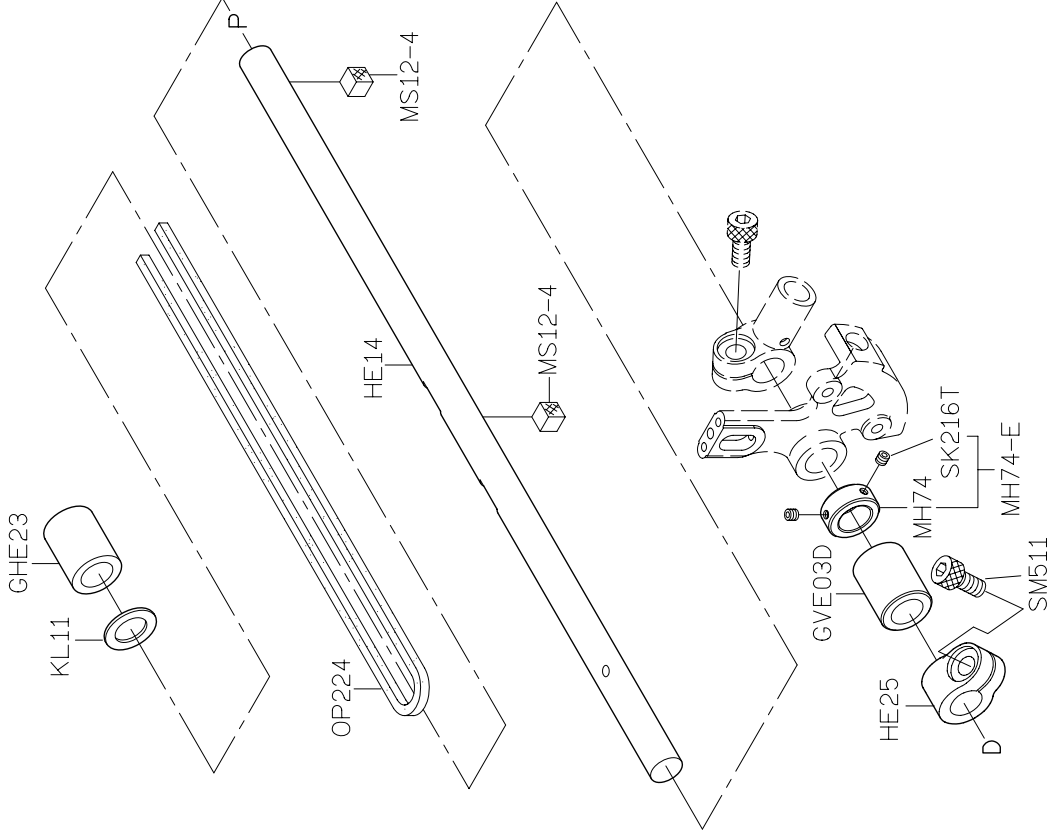

SIRUBA®

銀爺牌工業用縫紉機

INDUSTRIAL SEWING MACHINE

HF008

零件圖 PARTS LIST

CE

高林股份有限公司
KAULIN MFG. CO., LTD.

機 型 MODEL	規格 SVB CLASS	種 類 NEEDLE GAUGE	 針 座 NEEDLE HOLDER	 針 板 NEEDLE PLATE	 送 具 FEED DOG	 押 具 PRESSER FOOT	 針 棒 NEEDLE BAR	 針 頂 NEEDLE GUARD	勾 針 LOOPER		 勾 針 座 LOOPER HOLDER	針 號 NEEDLE
									HE21Q	HE22Q		
HF008-02/HHD	064	1/4"	M8003	E8003	D8003	P8023	VF12P	HC15Q	HE21Q	HE22Q	HE07C	UY128GAS 14~16
HF008-03/HHD	064	1/4"	M8003	E8003	D8003	P8023	VF12P	HC15Q	HE21Q	HE22R HE22Q	HE07C	TV*5 14~16
HF008-03/HTF	064	1/4"	M8003	E8003	D8003	P8003	VF12P	HC15Q	HE21Q	HE22R HE22Q	HE07C	TV*5 18~21
HF008-0464	254	1/4"-1"-1/4"	M8104	E8104	D8104	P8104	VF12F	HC15	HE21*2	HE22*2	HE07D	TV*5 18~21
HF008-0464/HPR	254	1/4"-1"-1/4"	M8104	E8104	D8104	P8104	VF12F	HC15	HE21*2	HE22*2	HE07D	TV*5 18~21
HF008-0464/HAC	254	1/4"-1"-1/4"	M8104	E8104	D8104	P8104	VF12F	HC15	HE21*2	HE22*2	HE07D	TV*5 18~21
HF008-02/FBQ	056	7/32"	M5356	E4001 E1836Q	D1836Q H1836Q	P4000-A P4002-A	VF12P	FBQ89	ME28	無	FBQ75	UY128GAS 90/14
HF008-02/FBQ	064	1/4"	M5364	E4001 E1837Q	D1836Q H1836Q	P4001-A P4002-A	VF12P	FBQ89	ME28	無	FBQ75	UY128GAS 90/14
HF008-02/FBQ/TC	056	7/32"	M5356	E4001 E1836Q	D1836Q H1836Q	P4000-A P4002-A	VF12P	FBQ89	ME28	無	FBQ75	UY128GAS 90/14
HF008-02/FBQ/TC	064	1/4"	M5364	E4001 E1837Q	D1836Q H1836Q	P4001-A P4002-A	VF12P	FBQ89	ME28	無	FBQ75	UY128GAS 90/14

規格件表 CONVERSION CHART

(FOR 2.3 NEEDLE USE)

PARTS LIST FOR HB GROUP

(FOR 4 NEEDLE USE)

PARTS LIST FOR HB GROUP

PARTS LIST FOR HC GROUP

PARTS LIST FOR HD GROUP

PARTS LIST FOR HD GROUP

PARTS LIST FOR HE GROUP

PARTS LIST FOR HE GROUP

PARTS LIST FOR HF GROUP

PARTS LIST FOR HJ GROUP

PARTS LIST FOR HK GROUP

	<p>HF008-04XXX HF008-04XX-XXX</p>
	<p>HF008-03XXX-XXX</p>
	<p>HF008-03XXX-XXX</p>
	<p>HF008-03XXX-XXX</p>