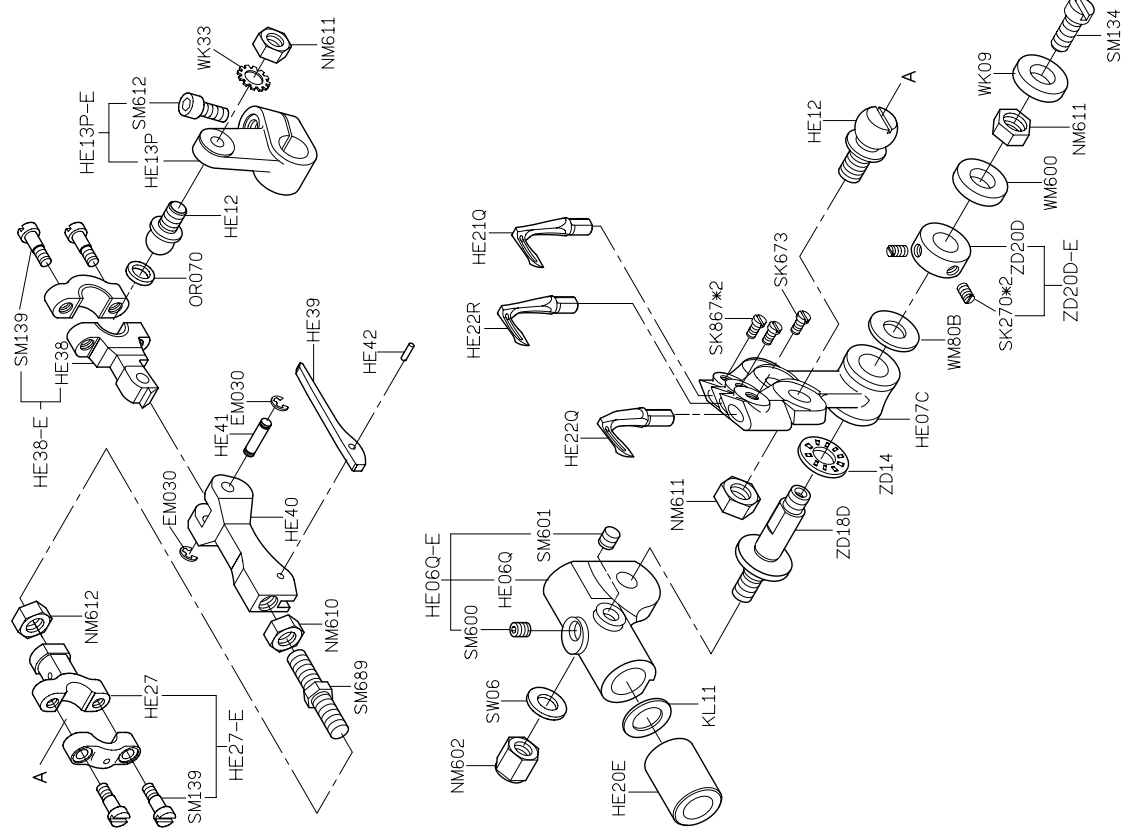

SIRUBA®

銀爺牌工業用縫紉機

INDUSTRIAL SEWING MACHINE

HF008

零件圖 PARTS LIST

CE

高林股份有限公司
KAULIN MFG. CO., LTD.

機 型 MODEL	規格 SVB CLASS	種 類 NEEDLE GAUGE	 針 座 NEEDLE HOLDER	 針 板 NEEDLE PLATE	 送 具 FEED DOG	 押 具 PRESSER FOOT	 針 棒 NEEDLE BAR	 針 頂 NEEDLE GUARD	勾 針 LOOPER		 勾 針 座 LOOPER HOLDER	針 號 NEEDLE
									HE21Q	HE22Q		
HF008-02/HHD	064	1/4"	M8003	E8003	D8003	P8023	VF12P	HC15Q	HE21Q	HE22Q	HE07C	UY128GAS 14~16
HF008-03/HHD	064	1/4"	M8003	E8003	D8003	P8023	VF12P	HC15Q	HE21Q	HE22R HE22Q	HE07C	TV*5 14~16
HF008-03/HTF	064	1/4"	M8003	E8003	D8003	P8003	VF12P	HC15Q	HE21Q	HE22R HE22Q	HE07C	TV*5 18~21
HF008-0464	254	1/4"-1"-1/4"	M8104	E8104	D8104	P8104	VF12F	HC15	HE21*2	HE22*2	HE07D	TV*5 18~21
HF008-0464/HPR	254	1/4"-1"-1/4"	M8104	E8104	D8104	P8104	VF12F	HC15	HE21*2	HE22*2	HE07D	TV*5 18~21
HF008-0464/HAC	254	1/4"-1"-1/4"	M8104	E8104	D8104	P8104	VF12F	HC15	HE21*2	HE22*2	HE07D	TV*5 18~21
HF008-02/FBQ	056	7/32"	M5356	E4001 E1836Q	D1836Q H1836Q	P4000-A P4002-A	VF12P	FBQ89	ME28	無	FBQ75	UY128GAS 90/14
HF008-02/FBQ	064	1/4"	M5364	E4001 E1837Q	D1836Q H1836Q	P4001-A P4002-A	VF12P	FBQ89	ME28	無	FBQ75	UY128GAS 90/14
HF008-02/FBQ/TC	056	7/32"	M5356	E4001 E1836Q	D1836Q H1836Q	P4000-A P4002-A	VF12P	FBQ89	ME28	無	FBQ75	UY128GAS 90/14
HF008-02/FBQ/TC	064	1/4"	M5364	E4001 E1837Q	D1836Q H1836Q	P4001-A P4002-A	VF12P	FBQ89	ME28	無	FBQ75	UY128GAS 90/14

規格件表 CONVERSION CHART

(FOR 2.3 NEEDLE USE)

PARTS LIST FOR HB GROUP

(FOR 4 NEEDLE USE)

PARTS LIST FOR HB GROUP

PARTS LIST FOR HC GROUP

PARTS LIST FOR HD GROUP

PARTS LIST FOR HD GROUP

PARTS LIST FOR HE GROUP

PARTS LIST FOR HE GROUP

PARTS LIST FOR HF GROUP

PARTS LIST FOR HJ GROUP

PARTS LIST FOR HK GROUP

	<p>HF008-04XXX HF008-04XX-XXX</p>
	<p>HF008-03XXX-XXX</p>
	<p>HF008-03XXX-XXX</p>
	<p>HF008-03XXX-XXX</p>

PARTS LIST FOR HK GROUP

PARTS LIST FOR HL GROUP

GMV01
防護罩

KY02-A
油罐

KY03
油壺

KY04
漏斗

KY07
開口扳手

KY08
六角扳手