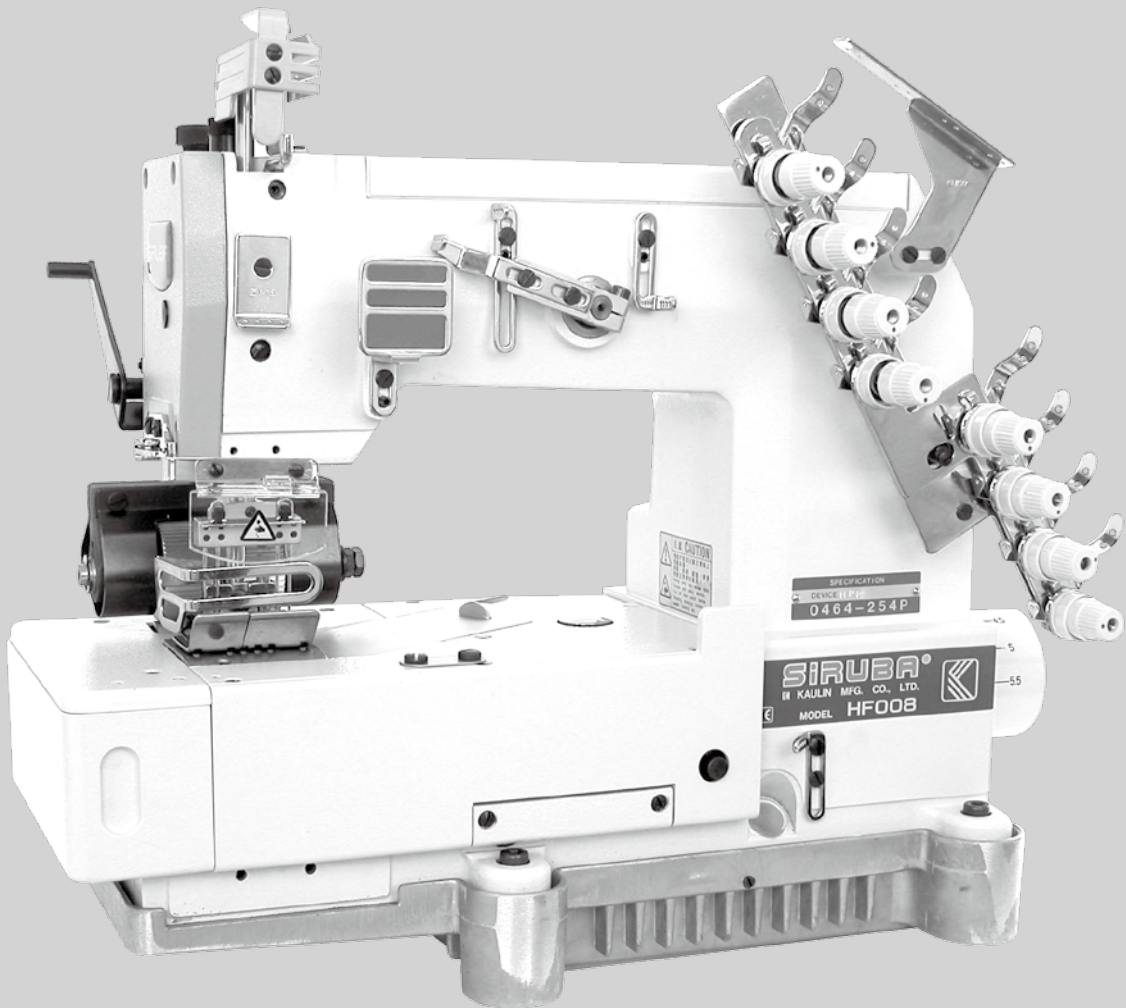

SIRUBA®

銀爺牌工業用縫紉機

INDUSTRIAL SEWING MACHINE

HF008

零件圖 PARTS LIST

CE

高林股份有限公司
KAULIN MFG. CO., LTD.

機 型 MODEL	規格 SVB CLASS	種 類 NEEDLE GAUGE	 針 座 NEEDLE HOLDER	 針 板 NEEDLE PLATE	 送 具 FEED DOG	 押 具 PRESSER FOOT	 針 棒 NEEDLE BAR	 針 頂 NEEDLE GUARD	勾 針 LOOPER		 勾 針 座 LOOPER HOLDER	針 號 NEEDLE
									HE21Q	HE22Q		
HF008-02/HHD	064	1/4"	M8003	E8003	D8003	P8023	VF12P	HC15Q	HE21Q	HE22Q	HE07C	UY128GAS 14~16
HF008-03/HHD	064	1/4"	M8003	E8003	D8003	P8023	VF12P	HC15Q	HE21Q	HE22R HE22Q	HE07C	TV*5 14~16
HF008-03/HTF	064	1/4"	M8003	E8003	D8003	P8003	VF12P	HC15Q	HE21Q	HE22R HE22Q	HE07C	TV*5 18~21
HF008-0464	254	1/4"-1"-1/4"	M8104	E8104	D8104	P8104	VF12F	HC15	HE21*2	HE22*2	HE07D	TV*5 18~21
HF008-0464/HPR	254	1/4"-1"-1/4"	M8104	E8104	D8104	P8104	VF12F	HC15	HE21*2	HE22*2	HE07D	TV*5 18~21
HF008-0464/HAC	254	1/4"-1"-1/4"	M8104	E8104	D8104	P8104	VF12F	HC15	HE21*2	HE22*2	HE07D	TV*5 18~21
HF008-02/FBQ	056	7/32"	M5356	E4001 E1836Q	D1836Q H1836Q	P4000-A P4002-A	VF12P	FBQ89	ME28	無	FBQ75	UY128GAS 90/14
HF008-02/FBQ	064	1/4"	M5364	E4001 E1837Q	D1836Q H1836Q	P4001-A P4002-A	VF12P	FBQ89	ME28	無	FBQ75	UY128GAS 90/14
HF008-02/FBQ/TC	056	7/32"	M5356	E4001 E1836Q	D1836Q H1836Q	P4000-A P4002-A	VF12P	FBQ89	ME28	無	FBQ75	UY128GAS 90/14
HF008-02/FBQ/TC	064	1/4"	M5364	E4001 E1837Q	D1836Q H1836Q	P4001-A P4002-A	VF12P	FBQ89	ME28	無	FBQ75	UY128GAS 90/14

規格件表 CONVERSION CHART

(FOR 2.3 NEEDLE USE)

PARTS LIST FOR HB GROUP

(FOR 4 NEEDLE USE)

PARTS LIST FOR HB GROUP

PARTS LIST FOR HC GROUP

PARTS LIST FOR HD GROUP

PARTS LIST FOR HD GROUP